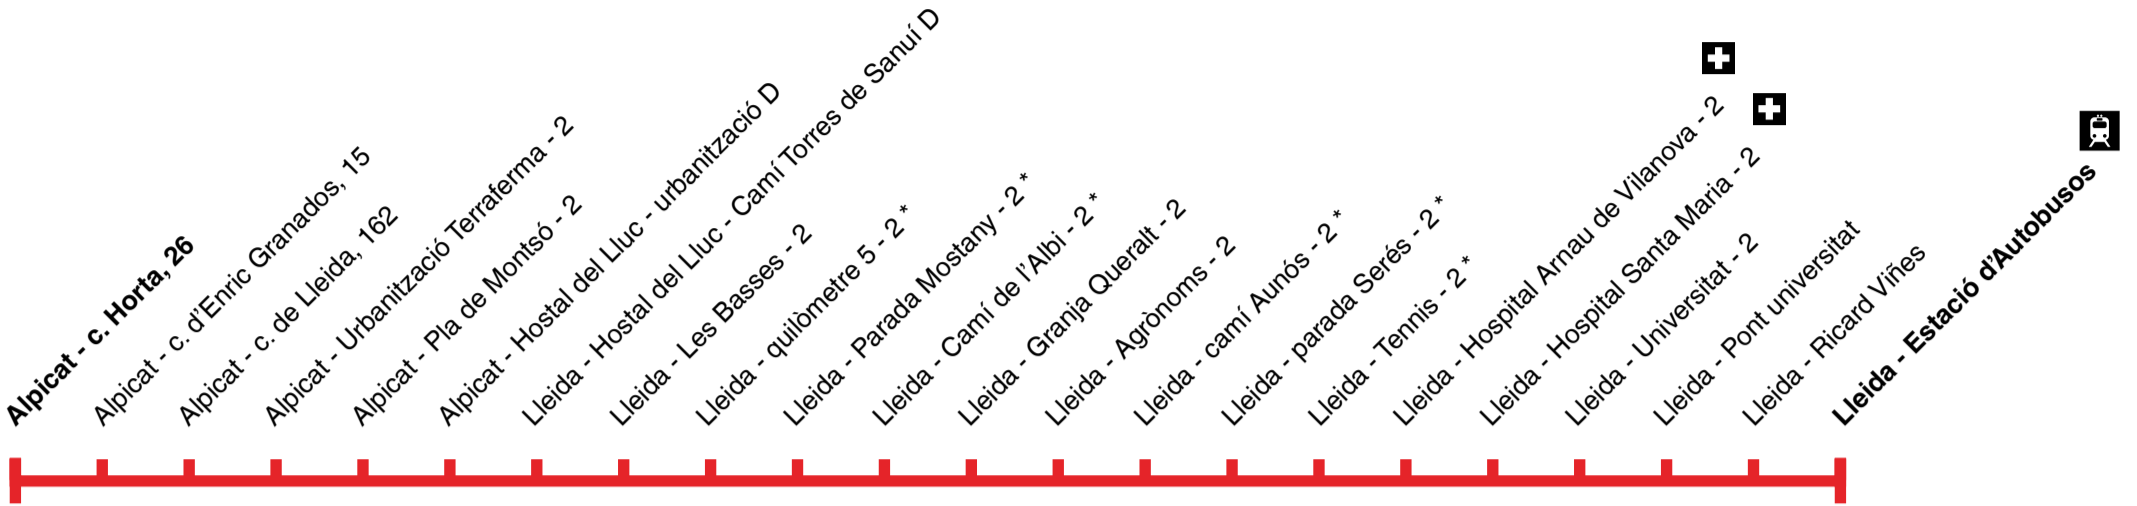

Alpicat - Lleida

128/e4

*Parada discrecional. Cal demanar-ho al conductor/a

Alpicat ▶ Lleida

Dilluns a divendres feiners

	E	E	E	E	E	E	E	E	E	E	E	E	E	E	E	E	E
Alpicat - c. Horta, 26	06:55	08:00	09:00	09:30	10:30	11:30	12:30	13:30	14:30	15:30	16:30	17:30	18:00	18:30	19:00	19:30	20:30
Alpicat - c. d'Enric Granados, 15	06:56	08:01	09:01	09:31	10:31	11:31	12:31	13:31	14:31	15:31	16:31	17:31	18:01	18:31	19:01	19:31	20:31
Alpicat - c. de Lleida, 162	06:57	08:02	09:02	09:32	10:32	11:32	12:32	13:32	14:32	15:32	16:32	17:32	18:02	18:32	19:02	19:32	20:32
Alpicat - Urbanització Terraferma - 2	06:59	08:04	09:04	09:34	10:34	11:34	12:34	13:34	14:34	15:34	16:34	17:34	18:04	18:34	19:04	19:34	20:34
Alpicat - Pla de Montsó - 2	07:01	08:06	09:06	09:36	10:36	11:36	12:36	13:36	14:36	15:36	16:36	17:36	18:06	18:36	19:06	19:36	20:36
Alpicat - Hostal del Lluç - urbanització D	07:02	08:07	09:07	09:37	10:37	11:37	12:37	13:37	14:37	15:37	16:37	17:37	18:07	18:37	19:07	19:37	20:37
Lleida - Hostal del Lluç - Camí Torres de Sanuí D	07:07	08:10	09:10	09:40	10:40	11:40	12:40	13:40	14:40	15:40	16:40	17:40	18:10	18:40	19:10	19:40	20:40
Lleida - Les Basses - 2	07:10	08:11	09:11	09:41	10:41	11:41	12:41	13:41	14:41	15:41	16:41	17:41	18:11	18:41	19:11	19:41	20:41
Lleida - quilòmetre 5 - 2	*	*	*	*	*	*	*	*	*	*	*	*	*	*	*	*	*
Lleida - Parada Mostany - 2	*	*	*	*	*	*	*	*	*	*	*	*	*	*	*	*	*
Lleida - Camí de l'Albi - 2	*	*	*	*	*	*	*	*	*	*	*	*	*	*	*	*	*
Lleida - Granja Queralt - 2	07:14	08:19	09:19	09:48	10:48	11:48	12:48	13:48	14:48	15:48	16:48	17:48	18:18	18:48	19:18	19:48	20:48
Lleida - Agrònoms - 2	07:15	08:20	09:20	09:49	10:49	11:49	12:49	13:49	14:49	15:49	16:49	17:49	18:19	18:49	19:19	19:49	20:49
Lleida - camí Aunós - 2	*	*	*	*	*	*	*	*	*	*	*	*	*	*	*	*	*
Lleida - parada Serés - 2	*	*	*	*	*	*	*	*	*	*	*	*	*	*	*	*	*
Lleida - Tennis - 2	*	*	*	*	*	*	*	*	*	*	*	*	*	*	*	*	*
✚ Lleida - Hospital Arnau de Vilanova - 2	07:19	08:24	09:24	09:53	10:53	11:53	12:53	13:53	14:53	15:53	16:53	17:53	18:23	18:53	19:23	19:53	20:53
✚ Lleida - Hospital Santa Maria - 2	07:20	08:25	09:25	09:55	10:55	11:55	12:55	13:55	14:55	15:55	16:55	17:55	18:25	18:55	19:25	19:55	20:55
Lleida - Universitat - 2	07:25	08:30	-	-	-	-	-	-	-	-	-	-	-	-	-	-	-
Lleida - Pont universitat	07:27	08:35	-	-	-	-	-	-	-	-	-	-	-	-	-	-	-
Lleida - Ricard Viñes	-	-	09:27	09:57	10:57	11:57	12:57	13:57	14:57	15:57	16:57	17:57	18:27	18:57	19:27	19:57	20:57
✚ Lleida - Estació d'Autobusos	07:30	08:40	09:35	09:59	10:59	11:59	12:59	13:59	14:59	15:59	16:59	17:59	18:29	18:59	19:29	19:59	20:59