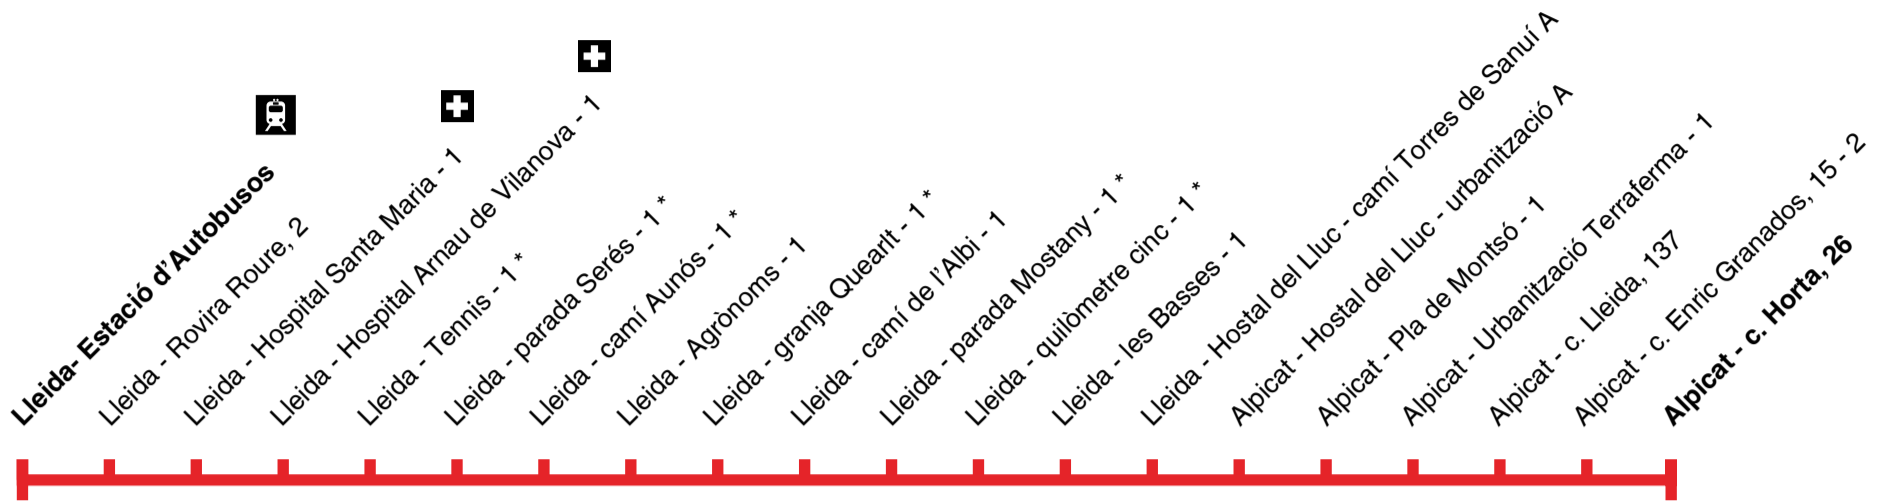

Lleida - Alpicat

128/e4

*Parada discrecional. Cal demanar-ho al conductor/a

Alpicat ▶ Lleida

Dilluns a divendres feiners

	E	E	E	E	E	E	E	E	E	E	E	E	E	E	E	E	E	E
Lleida - Estació d'Autobusos	07:30	08:30	09:00	10:00	11:00	12:00	13:00	14:00	15:00	16:00	16:30	17:00	18:00	18:30	19:00	19:30	20:00	21:00
Lleida - Rovira Roure, 2	07:35	08:35	09:05	10:05	11:05	12:05	13:05	14:05	15:05	16:05	16:35	17:05	18:05	18:35	19:05	19:35	20:05	21:05
Lleida - Hospital Santa Maria - 1	07:37	08:37	09:07	10:07	11:07	12:07	13:07	14:07	15:07	16:07	16:37	17:07	18:07	18:37	19:07	19:37	20:07	21:07
Lleida - Hospital Arnau de Vilanova - 1	07:39	08:39	09:09	10:09	11:09	12:09	13:09	14:09	15:09	16:09	16:39	17:09	18:09	18:39	19:09	19:39	20:09	21:09
Lleida - Tennis - 1	*	*	*	*	*	*	*	*	*	*	*	*	*	*	*	*	*	*
Lleida - parada Serés - 1	*	*	*	*	*	*	*	*	*	*	*	*	*	*	*	*	*	*
Lleida - camí Aunós - 1	*	*	*	*	*	*	*	*	*	*	*	*	*	*	*	*	*	*
Lleida - Agrònoms - 1	07:42	08:42	09:12	10:12	11:12	12:12	13:12	14:12	15:12	16:12	16:42	17:12	18:12	18:42	19:12	19:42	20:12	21:12
Lleida - granja Queralt - 1	*	*	*	*	*	*	*	*	*	*	*	*	*	*	*	*	*	*
Lleida - camí de l'Albi - 1	07:47	08:47	09:17	10:17	11:17	12:17	13:17	14:17	15:17	16:18	16:52	17:17	18:17	18:47	19:17	19:47	20:17	21:17
Lleida - parada Mostany - 1	*	*	*	*	*	*	*	*	*	*	*	*	*	*	*	*	*	*
Lleida - quilòmetre 5 - 1	*	*	*	*	*	*	*	*	*	*	*	*	*	*	*	*	*	*
Lleida - les Basses - 1	07:48	08:48	09:18	10:18	11:18	12:18	13:18	14:18	15:18	16:19	16:53	17:18	18:18	18:48	19:18	19:48	20:18	21:18
Lleida - Hostal del Lluç - camí Torres de Sanuí A	07:49	08:49	09:19	10:19	11:19	12:19	13:19	14:19	15:19	16:20	16:54	17:19	18:19	18:49	19:19	19:49	20:19	21:19
Lleida - Hostal del Lluç - urbanització A	07:52	08:52	09:22	10:22	11:22	12:22	13:22	14:22	15:22	16:23	16:57	17:22	18:22	18:52	19:22	19:52	20:22	21:22
Alpicat - Pla de Montsó - 1	07:54	08:54	09:24	10:24	11:24	12:24	13:24	14:24	15:24	16:25	16:59	17:24	18:24	18:54	19:24	19:54	20:24	21:24
Alpicat - Urbanització Terraferma - 1	07:55	08:55	09:25	10:25	11:25	12:25	13:25	14:25	15:25	16:26	17:00	17:25	18:25	18:55	19:25	19:55	20:25	21:25
Alpicat - c. Lleida, 137	07:56	08:56	09:26	10:26	11:26	12:26	13:26	14:26	15:26	16:27	17:01	17:26	18:26	18:56	19:26	19:56	20:26	21:26
Alpicat - c. Enric Granados - 2	07:57	08:57	09:27	10:27	11:27	12:27	13:27	14:27	15:27	16:28	17:02	17:27	18:27	18:57	19:27	19:57	20:27	21:27
Alpicat - c. Horta, 26	07:58	08:58	09:28	10:28	11:28	12:28	13:28	14:28	15:28	16:30	17:03	17:28	18:28	18:58	19:28	20:00	20:28	21:28