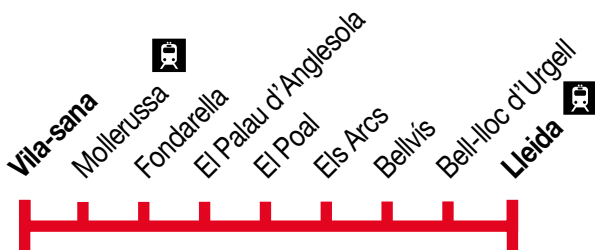

Lleida
Vila-sana

112

Lleida ▶ Bellví ▶ Vila-sana

2 Esc* 2 Fei 2 Esc* 1

Lleida - Estació d'Autobusos	08:50	10:55	11:00	13:15	16:00	18:10	19:30
Bell-lloc d'Urgell	09:06	11:11	11:16	13:31	16:16	18:26	19:46
Bellví (av. Catalunya)	09:20	11:20	11:25	13:40	16:25	18:35	19:55
Bellví (pl. de la Creu)	09:22	-	-	-	16:27	-	-
Els Arcs	09:25	-	-	-	16:30	-	-
El Poal (camí de l'Estació)	09:30	11:25	11:30	13:45	16:35	18:40	20:02
El Palau d'Anglesola	09:35	11:35	11:35	13:51	16:40	18:50	20:10
Fondarella (Centre)	09:37	-	11:40	-	16:45	-	-
Fondarella (embrancament)	09:40	-	11:45	-	16:50	-	-
Mollerussa (Font de l'Albada)	09:50	-	11:50	-	17:00	-	-
Mollerussa - Est. d'Autobusos	10:00	-	12:00	13:58	17:10	-	20:14
Vila-sana (pl. Major, 3)	-	-	-	14:15	-	-	20:30

Vila-sana ▶ Bellví ▶ Lleida

Fei 2 Esc 2 2 Esc 2 Esc

Vila-sana (pl. Major, 3)	07:10	-	-	-	15:00	15:10	-	-
Mollerussa - Est. d'Autobusos	07:15	10:00	-	12:00	15:05	15:15	18:15	-
Mollerussa (Font de l'Albada)	-	10:05	-	12:05	-	-	18:20	-
Fondarella (embrancament)	-	10:10	-	12:10	-	-	18:25	-
Fondarella (Centre)	-	10:13	-	12:13	-	-	18:27	-
El Palau d'Anglesola	07:20	10:15	11:35	12:15	15:10	15:20	18:30	18:50
El Poal (camí de l'Estació)	07:25	10:20	-	12:20	15:15	15:25	18:34	-
Els Arcs (c. Convent, 2)	-	-	-	12:25	-	-	18:40	-
Bellví (Pl. de la Creu)	-	-	-	12:27	-	-	18:45	-
Bellví (av. Catalunya)	07:40	10:25	-	12:30	15:25	15:35	18:47	-
Bell-lloc d'Urgell	07:45	10:35	-	12:40	15:32	15:42	19:00	-
Lleida (av. Madrid/pont univ.)	08:05	-	-	-	-	-	-	19:20
Lleida - Estació d'Autobusos	08:15	11:00	12:05	13:10	16:00	16:10	19:25	-
Lleida (av. Madrid, 34)	-	-	-	-	-	16:15	-	-

- Bell-lloc - Lleida
- Mollerussa - Lleida
- Bell-lloc - Mollerussa