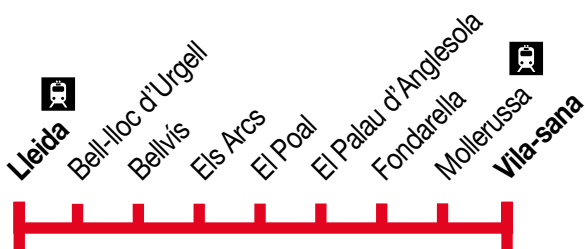

Lleida
Vila-sana

112

Lleida ▶ Bellví ▶ Vila-sana

2 Esc* 2 Fei 2 Esc* 1

Lleida - Estació d'Autobusos	08:50	10:55	11:00	13:15	16:00	18:10	19:30
Bell-lloc d'Urgell	09:06	11:11	11:16	13:31	16:16	18:26	19:46
Bellví (av. Catalunya)	09:20	11:20	11:25	13:40	16:25	18:35	19:55
Bellví (pl. de la Creu)	09:22	-	-	-	16:27	-	-
Els Arcs	09:25	-	-	-	16:30	-	-
El Poal (camí de l'Estació)	09:30	11:25	11:30	13:45	16:35	18:40	20:02
El Palau d'Anglesola	09:35	11:35	11:35	13:51	16:40	18:50	20:10
Fondarella (Centre)	09:37	-	11:40	-	16:45	-	-
Fondarella (embrancament)	09:40	-	11:45	-	16:50	-	-
Mollerussa (Font de l'Albada)	09:50	-	11:50	-	17:00	-	-
Mollerussa - Est. d'Autobusos	10:00	-	12:00	13:58	17:10	-	20:14
Vila-sana (pl. Major, 3)	-	-	-	14:15	-	-	20:30

Vila-sana ▶ Bellví ▶ Lleida

Fei 2 Esc 2 2 Esc 2 Esc

Vila-sana (pl. Major, 3)	07:10	-	-	-	15:00	15:10	-	-
Mollerussa - Est. d'Autobusos	07:15	10:00	-	12:00	15:05	15:15	18:15	-
Mollerussa (Font de l'Albada)	-	10:05	-	12:05	-	-	18:20	-
Fondarella (embrancament)	-	10:10	-	12:10	-	-	18:25	-
Fondarella (Centre)	-	10:13	-	12:13	-	-	18:27	-
El Palau d'Anglesola	07:20	10:15	11:35	12:15	15:10	15:20	18:30	18:50
El Poal (camí de l'Estació)	07:25	10:20	-	12:20	15:15	15:25	18:34	-
Els Arcs (c. Convent, 2)	-	-	-	12:25	-	-	18:40	-
Bellví (Pl. de la Creu)	-	-	-	12:27	-	-	18:45	-
Bellví (av. Catalunya)	07:40	10:25	-	12:30	15:25	15:35	18:47	-
Bell-lloc d'Urgell	07:45	10:35	-	12:40	15:32	15:42	19:00	-
Lleida (av. Madrid/pont univ.)	08:05	-	-	-	-	-	-	19:20
Lleida - Estació d'Autobusos	08:15	11:00	12:05	13:10	16:00	16:10	19:25	-
Lleida (av. Madrid, 34)	-	-	-	-	-	16:15	-	-

- Bell-lloc - Lleida
- Mollerussa - Lleida
- Bell-lloc - Mollerussa