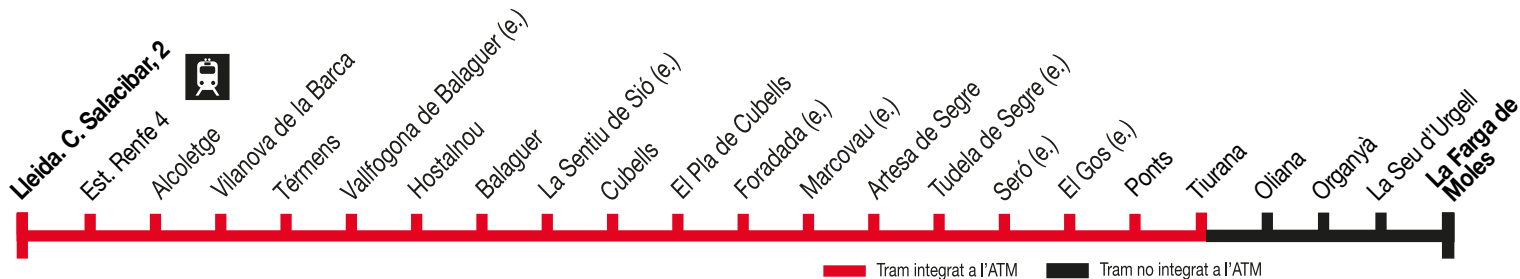

Lleida - Tiurana - La Seu d'Urgell - La Farga de Moles

107

Lleida ▶ Tiurana ▶ La Farga de Moles

1 1 3

Lleida - C. Salacibar, 2	08.45	16.15	22.00
Est. Renfe 4	-	-	-
Alcoletge	08.58	16.28	-
Vilanova de la Barca	09.03	16.33	-
Tèrmens	09.07	16.37	-
Vallfogona de Balaguer (e.)	09.15	16.45	-
Hostalnou	09.18	16.48	-
Balaguer	09.20	16.50	-
La Sentiu de Sió (e.)	09.26	16.56	-
Cubells	09.33	17.03	-
El Pla de Cubells	09.35	17.05	-
Foradada (e.)	09.38	17.08	-
Marcovau (e.)	09.40	17.10	-
Artesa de Segre	09.42	17.12	22.50
Tudela de Segre (e.)	09.46	17.16	-
Seró (e.)	09.48	17.18	-
El Gos (e.)	09.50	17.20	-
Ponts	09.57	17.27	23.03
Tiurana	10.02	17.30	-
Oliana	10.14	17.45	23.21
Organyà	10.36	18.08	23.39
La Seu d'Urgell	11.00	18.36	23.59
La Farga de Moles	11.25	19.00	-

La Farga de Moles ▶ Tiurana ▶ Lleida

4 6 2 5 3

La Farga de Moles	-	-	-	-	-
La Seu d'Urgell	06.00	09.00	15.45	16.15	19.15
Organyà	06.23	09.23	16.14	16.44	19.35
Oliana	06.52	09.52	16.37	17.07	19.53
Tiurana	07.05	10.05	16.50	17.20	-
Ponts	07.10	10.10	16.55	17.25	20.11
El Gos (e.)	07.15	10.15	17.00	17.30	-
Seró (e.)	07.17	10.17	17.02	17.32	-
Tudela de Segre (e.)	07.19	10.19	17.04	17.34	-
Artesa de Segre	07.23	10.23	17.08	17.38	20.24
Marcovau (e.)	07.25	10.25	17.10	17.40	-
Foradada (e.)	07.27	10.27	17.12	17.42	-
El Pla de Cubells	07.30	10.30	17.15	17.45	-
Cubells	07.32	10.32	17.17	17.47	-
La Sentiu de Sió (e.)	07.39	10.39	17.24	17.54	-
Balaguer	07.45	10.45	17.30	18.00	-
Hostalnou	07.47	10.47	17.32	18.02	-
Vallfogona de Balaguer (e.)	07.50	10.50	17.35	18.05	-
Tèrmens	07.58	10.58	17.43	18.13	-
Vilanova de la Barca	08.02	11.02	17.47	18.17	-
Alcoletge	08.07	11.07	17.52	18.22	-
Est. Renfe 5	08.19	-	-	-	-
Lleida - C. Salacibar, 2	08.29	11.20	18.05	18.35	21.15