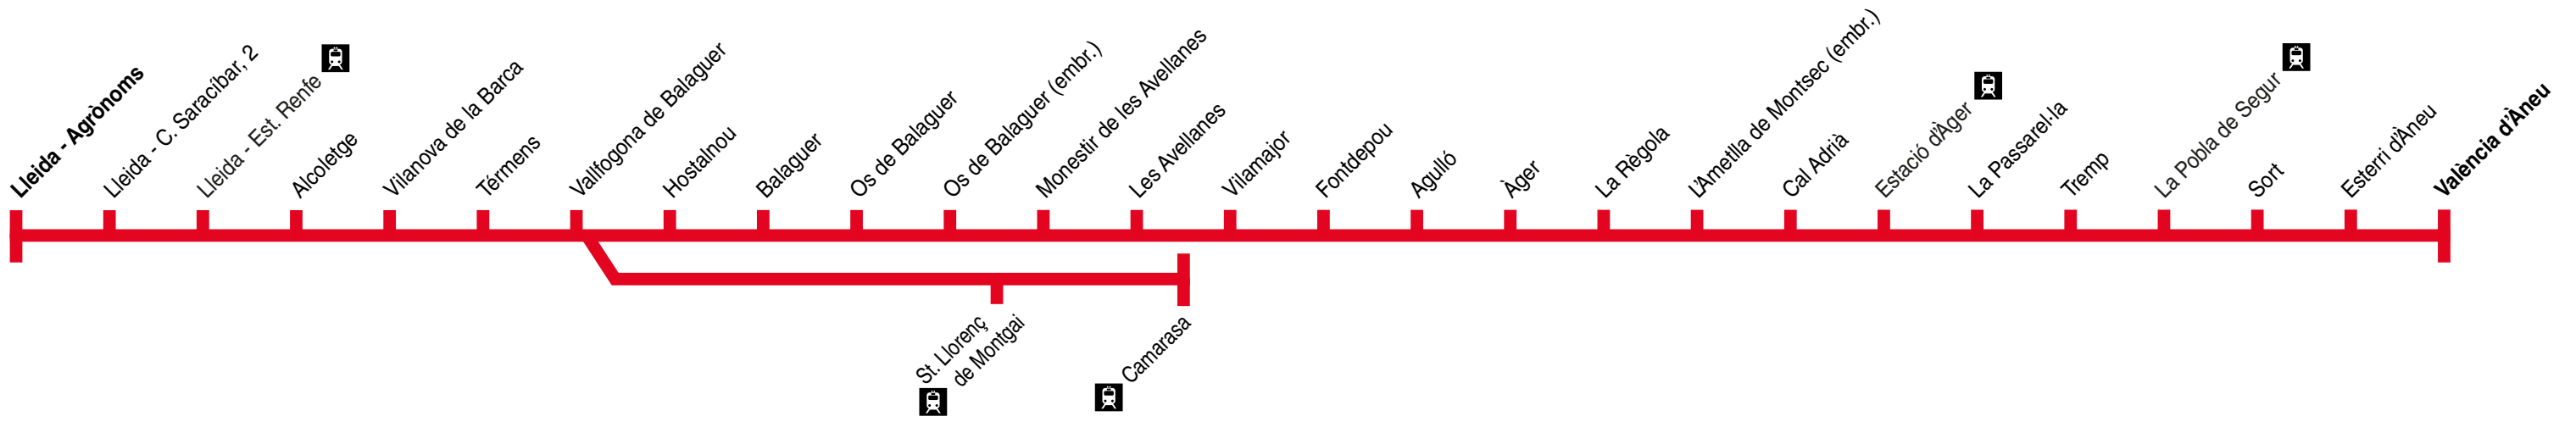

Lleida - La Passarel·la - València d'Àneu

106

Lleida ▶ La Passarel·la ▶ València d'Àneu

Table with columns representing days of the week (1-24) and rows representing various stations along the route, showing arrival and departure times.

- Legend of symbols and day numbers: 1 Dilluns a divendres feiners, 2 Dimecres i divendres lectius i feiners no lectius, etc.

(a) Servei discrecional.

(b) La parada de València d'Àneu només es realitzarà prèvia demanda.

\* Hora de sortida.