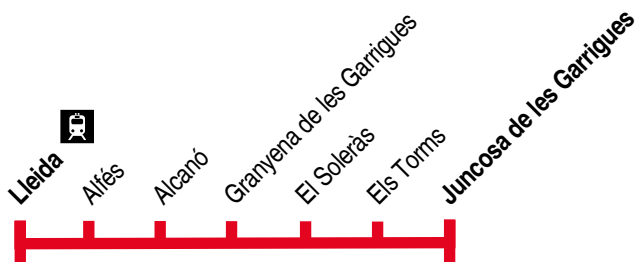

Lleida - Juncosa  
de les Garrigues

119

## Lleida ▶ Juncosa de les Garrigues

	DI. a ds. feiners	Dies escolars	DI. a dv. feiners
<b>Lleida - Estació d'autobusos</b>	12:45	15:05	18:45
Lleida - av. Madrid / c. Cavallers	12:55	15:10	18:55
Lleida - Instituts / c.Cos Gayón	-	15:13	-
Alfés	13:08	15:20	18:08
Alcanó	13:13	15:30	19:13
Granyena de les Garrigues	13:22	15:40	19:22
El Soleràs (Ctra C-233, parada baix: pk 34, 8)	13:27	15:45	19:27
El Soleràs (Ctra C-233, Cooperativa: pk 35, 1)	13:28	15:46	19:28
Els Torms (Parada bus)	13:35	15:53	19:35
Els Torms (Plaça Homenatge a la Vellesa)	13:37	15:57	19:37
<b>Juncosa de les Garrigues</b>	13:45	16:05	19:45