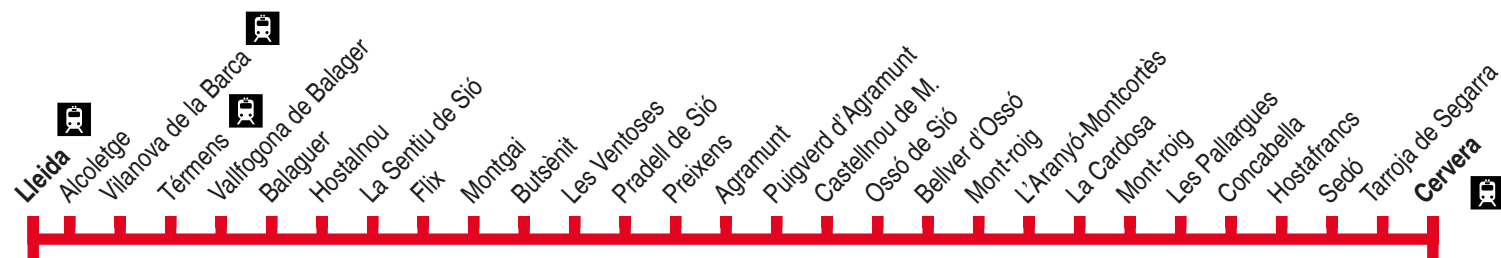

Lleida - Agramunt - Cervera

109

Lleida ▶ Agramunt ▶ Cervera

	1	2	1	3
Lleida - Est. d'Autobusos	-	12:30	-	18:30
Lleida (av. Estudi General, 3)	-	-	-	-
Alcoletge	-	12:43	-	18:43
Vilanova de la Barca - C-13	-	12:50	-	18:50
Vilanova de la Barca (pl. Major)	-	-	-	-
Tèrmens	-	12:55	-	18:55
Vallfogona de Balaguer	-	13:03	-	19:03
Balaguer	-	13:17	-	19:17
Hostalnou	-	13:27	-	19:27
La Sentiu de Sió	-	13:29	-	19:29
Flix (embr.)	-	13:31	-	19:31
Montgai	-	13:40	-	19:40
Butsènit	-	13:44	-	19:44
Les Ventoses	-	13:48	-	19:48
Pradell de Sió	-	13:51	-	19:51
Preixens	-	13:55	-	19:55
Agramunt	05:35	14:00	14:00	20:00
Puigverd d'Agramunt	05:38	-	14:03	-
Castellnou de M.	05:41	-	14:06	-
Ossó de Sió	05:43	-	14:08	-
Bellver d'Ossó	05:46	-	14:11	-
Mont-roig (emb.)	05:51	-	14:13	-
L'Aranyó-Montcortès	05:55	-	-	-
La Cardosa	05:59	-	-	-
Mont-roig	-	-	14:17	-
Les Pallargues	-	-	14:20	-
Concabella	-	-	14:23	-
Hostafrancs	-	-	14:27	-
Sedó	-	-	14:29	-
Tarroja de Segarra	-	-	14:32	-
Cervera	06:05	-	14:42	-

- 1 Dissabtes feiners, transport a la demanda (reserva prèvia).
- 2 De dilluns a dissabtes feiners
- 3 De dilluns a divendres feiners