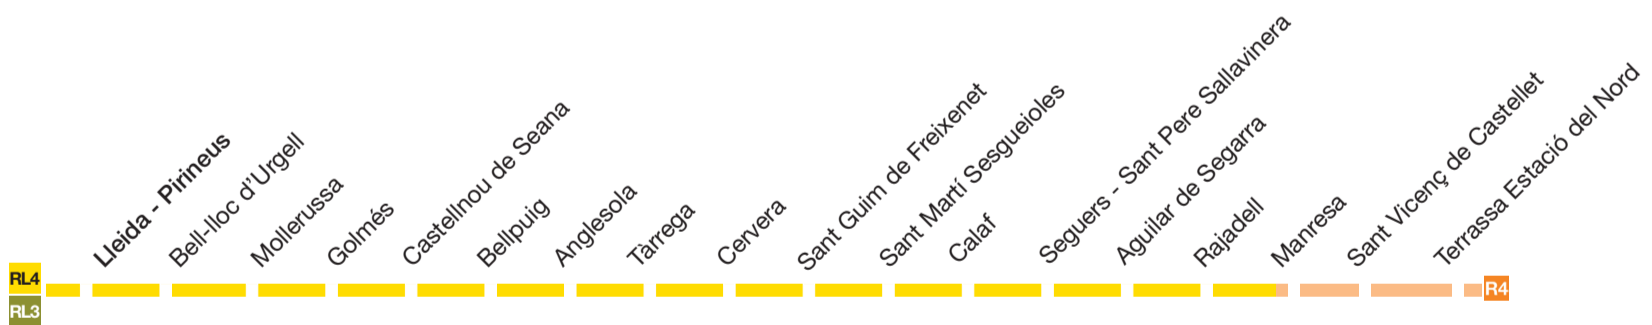

RL3	15600		6.20	6.31	6.39	6.42	6.45	6.49	6.54	7.00	7.11										
RL4	33532	R	7.33	7.45	7.53	7.56	7.59	8.03	8.08	8.14	8.25	8.36	8.42	8.51	9.07	9.14	9.22	9.34			
R4																		10.24	10.33	11.00	
RL4	33534	R	11.23	11.35	11.43	11.46	11.49	11.53	11.58	12.04	12.15	12.26	12.32	12.41	12.57	13.04	13.12	13.24			
R4																		14.24	14.33	15.00	
RL4	35626	R	15.55	16.07	16.15	16.19	19.22	16.26	16.31	16.37	16.48	16.59	17.05	17.14	17.30	17.37	17.45	17.57			
R4																		18.24	18.33	19.00	
RL4	33528	R	19.28	19.40	19.48	19.52	19.55	19.59	20.04	20.10	20.21	20.32	20.38	20.47	21.03	21.10	21.18	21.30			
R4																		21.54	22.03	22.30	
RL3	33540	R	20.44	20.55	21.03	21.07	21.10	21.14	21.19	21.25	21.36										

R4 Enllaç línia R4. Enlace línea R4. Connection with bus. Connection line R4

06/07/2026

Horaris subjectes a modificacions. Consulteu web o app de Rodalies. Horarios sujetos a modificaciones. Consultar el web o app de Rodalies. Schedule subject to changes. Check Rodalies website or app.