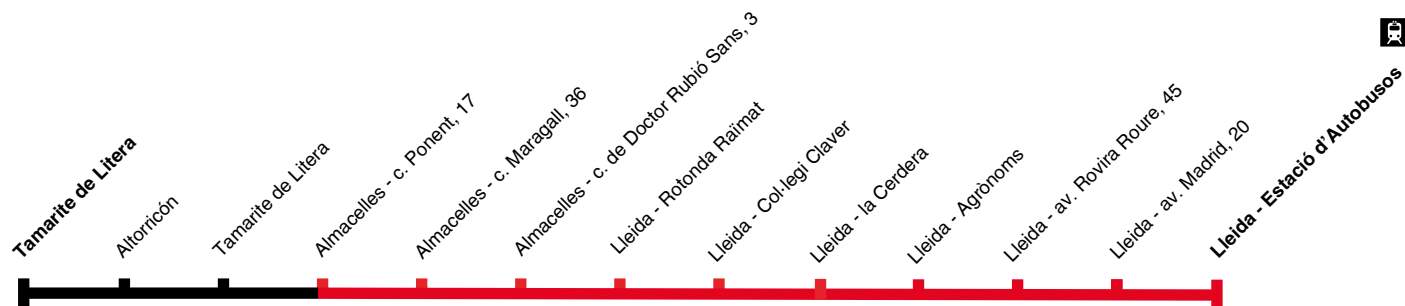

1 Dilluns a divendres feiners

Esc Dies lectius del calendari escolar

FM Dies de festa local de la ciutat de Lleida

e e5 Almacelles - Lleida

Almacelles - Lleida 129/e5

Almacelles - Lleida

	1	1	1	1	1	1	1 FM	1	1	1	1	1	1 FM	1	1 FM	1	Esc	2	1	1	1	1
	e		e	e	e	e	e	e	e				e	e	e	e		e	e	e	e	e
Tamarite de Litera (pl. Hortaz, 5)	-	07.20	-	-	-	-	-	-	-	14.00	15.00	-	-	-	-	-	17.45	-	-	-	-	-
Altorricón (c. Agustina de Aragón, 73)	-	07.30	-	-	-	-	-	-	-	14.15	15.10	-	-	-	-	-	17.55	-	-	-	-	-
Altorricón (c. Agustina de Aragón, 5)	-	07.31	-	-	-	-	-	-	-	14.16	15.11	-	-	-	-	-	17.56	-	-	-	-	-
Tamarite de Litera - Estació d'Autobusos	-	07.36	-	-	-	-	-	-	-	14.22	15.16	-	-	-	-	-	18.01	-	-	-	-	-
Almacelles (c. Ponent, 17)	06.45	07.45	07.45	08.15	09.15	10.15	11.15	11.45	12.45	14.15	14.30	15.30	15.45	16.15	17.15	17.45	18.15	18.15	18.45	20.15	21.15	21.45
Almacelles (c. Maragall, 36)	06.47	07.47	07.47	08.17	09.17	10.17	11.17	11.47	12.47	14.17	14.32	15.32	15.47	16.17	17.17	17.47	18.17	18.17	18.47	20.17	21.17	21.47
Almacelles (c. de Doctor Rubió i Sans, 3)	06.50	07.50	07.50	08.20	09.20	10.20	11.20	11.50	12.50	14.20	14.35	15.35	15.50	16.20	17.20	17.50	18.20	18.20	18.50	20.20	21.20	21.50
Lleida - rotonda Raimat (ctra. N-240, pk 108'45)	06.56	07.56	07.56	08.26	09.26	10.26	11.26	11.56	12.56	14.26	14.41	15.41	15.56	16.26	17.26	17.56	18.26	18.26	18.56	20.26	21.26	21.56
Lleida - Col·legi Claver (ctra. N-240, pk 107,9)	06.57	07.57	07.57	08.27	09.27	10.27	11.27	11.57	12.57	14.27	14.42	15.42	15.57	16.27	17.27	17.57	18.27	18.27	18.57	20.27	21.27	21.57
Lleida - la Cerdera (ctra. N-240, pk 104)	07.00	08.00	08.00	08.30	09.30	10.30	11.30	12.00	13.00	14.30	14.45	15.45	16.00	16.30	17.30	18.00	18.30	18.30	19.00	20.30	21.30	22.00
Lleida - la Cerdera (ctra. N-240, pk 104)	-	-	-	-	-	10.31	-	-	-	-	14.46	-	-	-	-	-	18.31	18.31	-	-	-	-
Lleida - Agrònoms (av. Alcalde Rovira Roure, 187)	07.15	08.15	08.15	08.45	09.45	10.45	11.45	12.15	13.15	14.45	15.00	16.00	16.15	16.45	17.45	18.15	18.45	18.45	19.15	20.45	21.45	22.15
Lleida (av. alcalde Rovira Roure, 45)	07.19	08.19	08.19	08.49	09.49	10.49	11.49	12.19	13.19	14.49	15.04	16.04	16.19	16.49	17.49	18.19	18.49	18.49	19.19	20.49	21.49	22.19
Lleida (av. Madrid, 20)	07.30	-	-	-	-	-	-	-	-	-	-	-	-	-	-	-	-	-	-	-	-	-
Lleida - Estació d'Autobusos	07.35	08.30	08.30	09.00	10.00	11.00	12.00	12.30	13.30	15.00	15.15	16.15	16.30	17.00	18.00	18.30	19.00	19.00	19.30	21.00	22.00	22.30