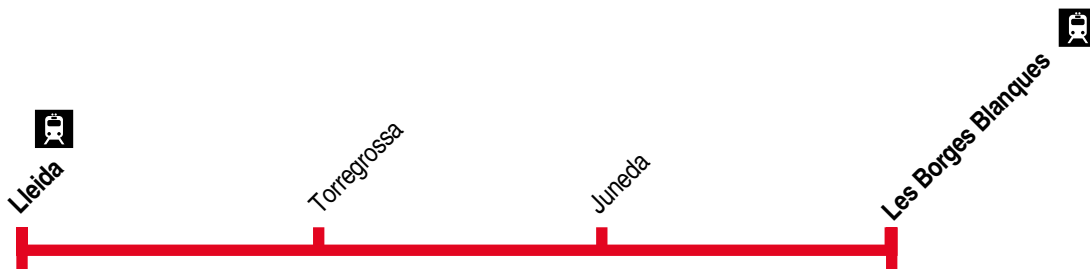

Les Borges Blanques - Lleida 117/e6

Les Borges Blanques ▶ Lleida

	1	1	Fei	Fei	1	2	1	1	1	Esc	1	1	1	1	2	1	1	1
	e	e	e	e	e	e	e	e	e		e	e	e	e	e	e	e	e
Les Borges Blanques - Estació d'Autobusos	06.15	07.15	08.00	09.00	10.00	11.00	12.00	13.00	14.00	14.30	15.00	16.00	17.00	18.00	19.00	20.00	21.15	22.00
Les Borges Blanques (c. Raval de Lleida, 93)	06.17	07.17	08.02	09.02	10.02	11.02	12.02	13.02	14.02	14.32	15.02	16.02	17.02	18.02	19.02	20.02	21.17	22.02
Juneda	06.25	07.25	08.10	09.10	10.10	11.10	12.10	13.10	14.10	14.42	15.10	16.10	17.10	18.10	19.10	20.10	21.25	22.10
Torregrossa	06.30	-	-	-	-	-	-	-	-	-	-	-	-	-	-	-	-	-
Lleida (av. Estudi General, 3)	06.50	07.45	08.30	09.30	10.30	11.30	12.30	13.30	14.30	-	15.30	16.30	17.30	18.30	19.30	20.30	21.45	22.30
Lleida - Estació d'Autobusos	06.55	07.50	08.35	09.35	10.35	11.35	12.35	13.35	14.35	-	15.35	16.35	17.35	18.35	19.35	20.35	21.50	22.35

Lleida ▶ Les Borges Blanques

	1	1	1	1	2	1	1	Fei	1	Esc	1	1	1	2	1	1	1
	e	e	e	e	e	e	e	e	e		e	e	e	e	e	e	e
Lleida - Estació d'Autobusos	06.25	07.25	08.25	09.25	10.25	11.25	12.25	13.25	13.55	-	15.25	16.25	17.25	18.25	19.25	20.25	21.25
Lleida (av. Estudi General, 3)	-	-	-	-	-	-	-	-	-	-	-	-	-	-	-	-	-
Torregrossa	-	-	-	-	-	-	-	-	-	-	-	-	-	18.40	-	-	-
Juneda	06.35	07.35	08.35	09.35	10.35	11.35	12.35	13.35	14.15	14.40	15.35	16.35	17.35	18.45	19.35	20.35	21.35
Les Borges Blanques (c. Raval de Lleida, 91)	06.43	07.43	08.43	09.43	10.43	11.43	12.43	13.43	14.23	14.48	15.43	16.43	17.43	18.43	19.43	20.43	21.43
Les Borges Blanques - Estació d'Autobusos	06.45	07.45	08.45	09.45	10.45	11.45	12.45	13.45	14.25	14.50	15.45	16.45	17.45	18.55	19.45	20.45	21.45