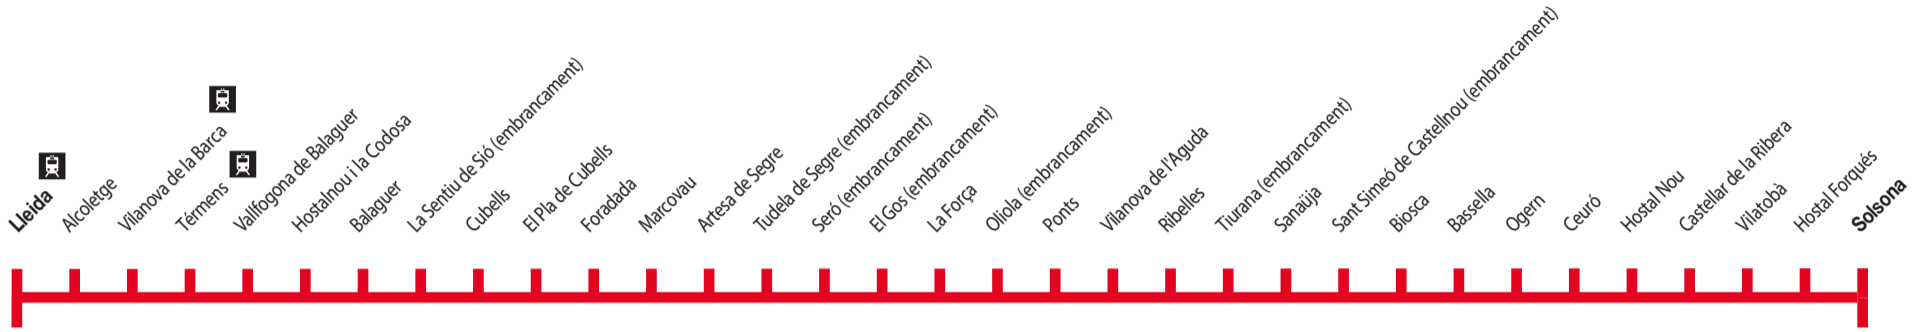

Lleida - Ponts - Solsona

806

Lleida ▶ Solsona

	3	2	1	2	1	5	6
Lleida - Estació d'Autobusos	-	13.00	13.00	15.30	15.30	16.00	-
Lleida (av. Estudi General, 3)	-	-	-	-	-	-	-
Alcoletge (ctra. C-13, pk 11,5)	-	13.15	13.15	15.45	15.45	16.15	-
Vilanova de la Barca (C-13, pk 16,8)	-	13.20	13.20	15.53	15.53	16.23	-
Tèrmens (ctra. C-13, pk 21,2)	-	13.24	13.24	15.57	15.57	16.27	-
Vallfogona de Balaguer (C-13, pk 26,8)	-	13.32	13.32	16.05	16.05	16.35	-
Hostalnou (ctra. C-148a, pk 1,6)	-	13.35	13.35	16.08	16.08	16.38	-
Balaguer (estació d'autobusos)	-	13.40	13.40	16.10	16.10	16.40	19.10
La Sentiu de Sió (embrancament)	-	13.46	13.46	16.16	16.16	16.46	19.16
Cubells (ctra. C-26, pk 40,3)	-	13.53	13.53	16.25	16.25	16.55	19.23
El Pla de Cubells (ctra. C-26, pk 41,4)	-	13.55	13.55	16.27	16.27	16.57	19.25
Foradada (ctra. C-26, pk 45,6)	-	13.58	13.58	16.29	16.29	16.59	19.28
Marcovau (ctra. C-26, pk 47,2)	-	14.00	14.00	16.31	16.31	17.01	19.30
Artesa de Segre (c. Ctra. d'Agramunt, 53-55)	-	14.02	14.02	16.35	16.35	17.05	19.32
Tudela de Segre (embr.) (C-14, pk 107,1)	-	14.06	14.06	16.40	16.40	17.10	19.36
Seró (embr.) (C-14, pk 109)	-	14.08	14.08	16.42	16.42	17.12	19.38
El Gos (embr.) (C-14, pk 110,9)	-	14.10	14.10	16.45	16.45	17.15	19.40
La Força (ctra. C-14, pk 111,9)	-	-	-	-	-	-	-
Oliola (embr.) (ctra. C-14, pk 113,9)	-	-	-	-	-	-	-
Ponts (c. carretera de Lleida, 17)	-	14.15	14.15	16.50	16.50	17.20	19.45
Vilanova de l'Aguda (C-1412a, pk 5,7)	-	14.17	-	16.52	-	17.22	-
Ribelles (ctra. C-1412a, pk 9,3)	-	14.20	-	16.55	-	17.25	-
Tiurana (embrancament) (ctra. C-14, pk 126,6)	-	-	14.23	-	16.58	-	-
Sanaüja (ctra. C-1412a, pk 12,8)	-	14.23	-	16.58	-	17.28	-
Sant Simeó de Castellnou (embr.) (ctra. C-14, pk 133,2)	-	-	14.28	-	17.03	-	-
Biosca (ctra. C-451, pk 29,6)	-	14.29	-	17.04	-	17.34	-
Bassella (ctra. C-14, pk 135,2)	-	-	14.31	-	17.06	-	-
Ogern (ctra. C-26, pk 86,4)	08.00	-	14.37	-	17.12	-	-
Ceuró (ctra. C-26, pk 89,1)	08.09	-	14.42	-	17.17	-	-
Hostal Nou (ctra. LV3005, pk 18)	-	14.43	-	17.18	-	17.48	-
Castellar de la Ribera (ctra. C-26, pk 91,6)	08.15	-	14.45	-	17.20	-	-
Vilatobà (ctra. C-26, pk 95,1)	08.18	-	14.47	-	17.22	-	-
Hostal Forqués (ctra. C-26, pk 98,5)	08.23	-	14.50	-	17.25	-	-
Solsona (estació d'autobusos)	08.30	14.55	14.55	17.30	17.30	18.00	-

- 1 Dimarts i dimecres feiners
- 2 Dilluns, dijous i divendres feiners
- 3 Divendres feiners
- 4 Dimarts i dijous feiners
- 5 Diumenges del calendari escolar
- 6 De dilluns a divendres feiners