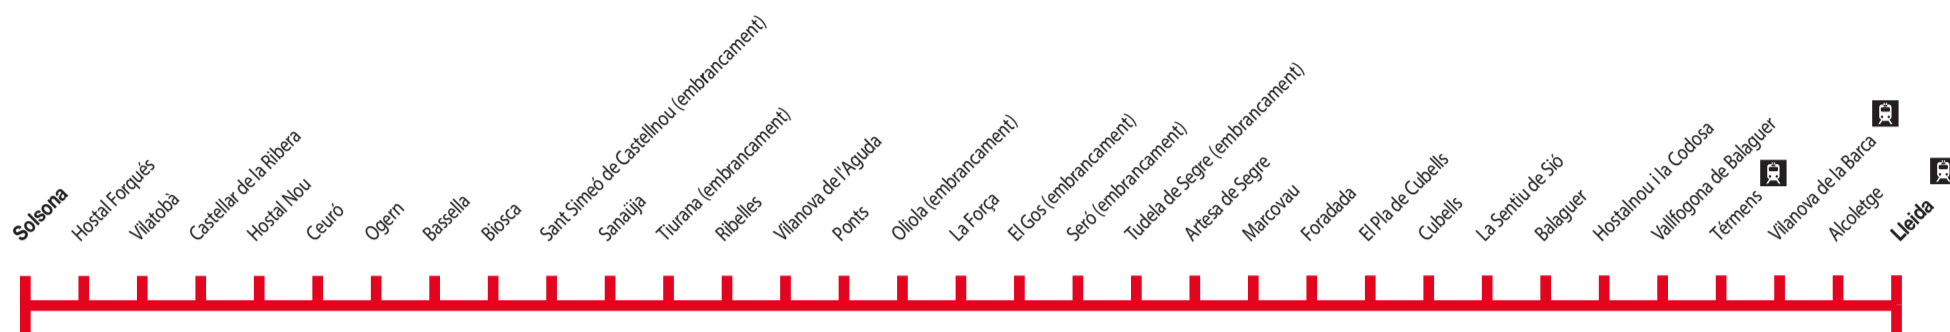

Solsona - Ponts - Lleida

806

Solsona ▶ Lleida

| | 1 | 2 | 3 | 4 | 1 | 2 | 5 | 6 |
|---|-------|-------|-------|-------|-------|-------|-------|-------|
| Solsona (estació d'autobusos) | 06.40 | 06.40 | 13.00 | - | 18.00 | 18.00 | 19.00 | - |
| Hostal Forqués (ctra. C-26, pk 98,8) | 06.45 | - | 13.05 | - | 18.05 | - | - | - |
| Vilatobà (ctra. C-26, pk 95,1) | 06.48 | - | 13.08 | - | 18.08 | - | - | - |
| Castellar de la Ribera (ctra. C-26, pk 91,6) | 06.50 | - | 13.10 | - | 18.10 | - | - | - |
| Hostal Nou (ctra. C-451, pk 43,8) | - | 06.52 | - | - | - | 18.12 | 19.12 | - |
| Ceuró (ctra. C-26, pk 89,1) | 06.53 | - | 13.13 | - | 18.13 | - | - | - |
| Ogern (ctra. C-26, pk 86,4) | 06.58 | - | 13.18 | - | 18.18 | - | - | - |
| Bassella (ctra. C-14, pk 135,2) | 07.04 | - | - | - | 18.24 | - | - | - |
| Biosca (ctra. C-451, pk 29,6) | - | 07.06 | - | - | - | 18.26 | 19.26 | - |
| Sant Simeó de Castellnou (embr.) (ctra. C-14, pk 133,3) | 07.07 | - | - | - | 18.27 | - | - | - |
| Sanaüja (ctra. C-1412a, pk 12,8) | - | 07.12 | - | - | - | 18.32 | 19.32 | - |
| Tiurana (embrancament) (ctra. C-14, pk 126,8) | 07.12 | - | - | - | 18.32 | - | - | - |
| Ribelles (ctra. C-1412a, pk 9,3) | - | 07.15 | - | - | - | 18.35 | 19.35 | - |
| Vilanova de l'Aguda (C-1412a, pk 5,7) | - | 07.18 | - | - | - | 18.38 | 19.38 | - |
| Ponts (c. carretera de Lleida, 22) | 07.20 | 07.20 | - | 15.30 | 18.40 | 18.40 | 19.40 | 20.00 |
| Oliola (embr.) (ctra. C-14, pk 113,9) | - | - | - | - | - | - | - | - |
| La Força (ctra. C-14, pk 111,9) | - | - | - | - | - | - | - | - |
| El Gos (embr.) (C-14, pk 110,9) | 07.25 | 07.25 | - | 15.35 | 18.45 | 18.45 | 19.45 | 20.05 |
| Seró (embr.) (C-14, pk 109) | 07.28 | 07.28 | - | 15.37 | 18.48 | 18.48 | 19.48 | 20.07 |
| Tudela de Segre (embr.) (C-14, pk 107,1) | 07.30 | 07.30 | - | 15.39 | 18.50 | 18.50 | 19.50 | 20.09 |
| Artesa de Segre (c. Carretera d'Agramunt, 70-72) | 07.35 | 07.35 | - | 15.43 | 18.55 | 18.55 | 19.55 | 20.13 |
| Marcovau (ctra. C-26, pk 47,2) | 07.39 | 07.39 | - | 15.45 | 18.59 | 18.59 | 19.59 | 20.15 |
| Foradada (ctra. C-26, pk 45,6) | 07.41 | 07.41 | - | 15.47 | 19.01 | 19.01 | 20.01 | 20.17 |
| El Pla de Cubells (ctra. C-26, pk 41,4) | 07.43 | 07.43 | - | 15.50 | 19.03 | 19.03 | 20.03 | 20.20 |
| Cubells (ctra. C-26, pk 40,3) | 07.45 | 07.45 | - | 15.52 | 19.05 | 19.05 | 20.05 | 20.22 |
| La Sentiu de Sió (embrancament) | 07.54 | 07.54 | - | 15.59 | 19.14 | 19.14 | 20.14 | 20.29 |
| Balaguer (estació d'autobusos) | 08.00 | 08.00 | - | 16.05 | 19.20 | 19.20 | 20.20 | 20.35 |
| Hostalnou (ctra. C-148a, pk 1,6) | 08.02 | 08.02 | - | - | 19.22 | 19.22 | 20.22 | - |
| Vallfogona de Balaguer (C-13, pk 26,8) | 08.05 | 08.05 | - | - | 19.25 | 19.25 | 20.25 | - |
| Térmens (ctra. C-13, pk 21,2) | 08.13 | 08.13 | - | - | 19.33 | 19.33 | 20.33 | - |
| Vilanova de la Barca (C-13, pk 16,8) | 08.17 | 08.17 | - | - | 19.37 | 19.37 | 20.37 | - |
| Alcoletge (ctra. C-13, pk 11,5) | 08.25 | 08.25 | - | - | 19.45 | 19.45 | 20.45 | - |
| Lleida (av. Estudi General, 3) | 08.40 | 08.40 | - | - | 20.00 | 20.00 | 21.00 | - |
| Lleida - Estació d'Autobusos | 08.45 | 08.45 | - | - | 20.05 | 20.05 | 21.05 | - |