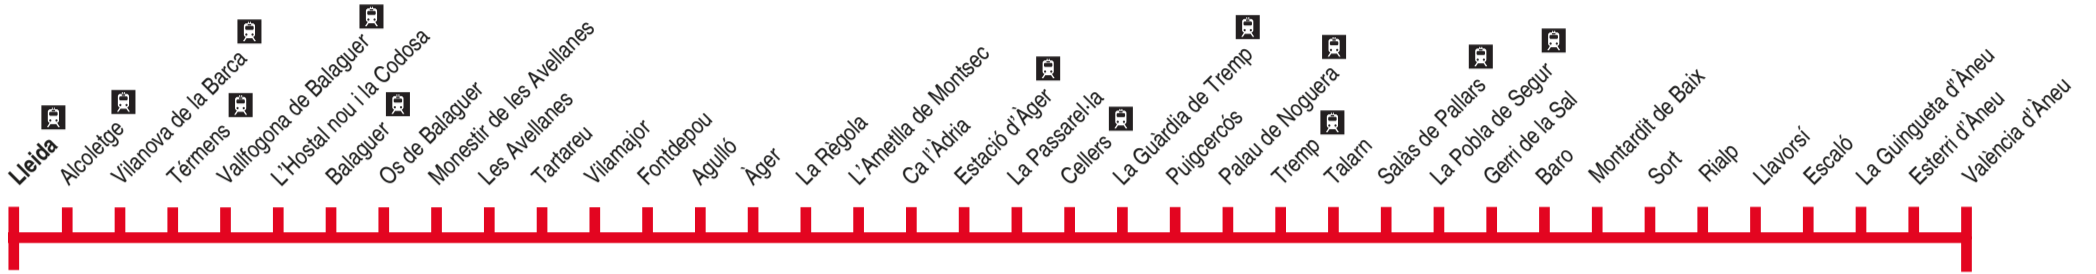

Lleida - Àger - València d'Àneu

701

Lleida ▶ València d'Àneu

	1	1	2	2	1	1	12	1	9	6	1	3	1	2	8	1	9	2	7	3	9	7	10	6	11	
Lleida - Estació d'autobusos	-	07:00	-	-	08:30	-	-	10:00	-	-	13:40	-	-	-	15:00	15:15	-	-	-	18:30	-	-	-	20:00	-	
Alcoletge (ctra. C-13, pk 11,5)	-	07:15	-	-	08:45	-	-	10:15	-	-	13:55	-	-	-	15:15	15:30	-	-	-	18:45	-	-	-	20:15	-	
Vilanova de la Barca (ctra. C-13, pk 16'8)	-	07:23	-	-	08:53	-	-	10:23	-	-	14:00	-	-	-	15:23	15:34	-	-	-	18:50	-	-	-	20:20	-	
Térmens (ctra. C-13, pk 21'2)	-	-	-	-	-	-	-	-	-	-	14:05	-	-	-	15:39	-	-	-	-	18:55	-	-	-	20:25	-	
Vallfogona de Balaguer (ctra. C-13, pk 26'8)	-	-	-	-	-	-	-	-	-	-	14:11	-	-	-	15:48	-	-	-	-	19:01	-	-	-	20:31	-	
L'Hostal nou i la Codosa (ctra. C-148a, pk 1'6)	-	-	-	-	-	-	-	-	-	-	-	-	-	-	15:53	-	-	-	-	-	-	-	-	-	-	
Balaguer - Estació d'autobusos	-	-	-	-	-	-	-	-	-	-	14:18	14:00	-	14:25	-	15:55	-	-	-	19:08	-	-	-	20:38	-	
Os de Balaguer (av. Lleida, 3)	-	-	-	-	-	-	-	-	-	-	-	14:24	-	14:49	-	-	-	-	-	-	-	-	-	-	-	
Os de Balaguer (embrancament)	-	-	-	-	-	-	-	-	-	-	14:45	14:27	-	14:52	-	-	-	-	-	19:21	-	-	-	20:51	-	
Monestir de les Avellaneres (ctra. C-12, pk 181'3)	-	-	-	-	-	-	-	-	-	-	14:48	14:30	-	14:55	-	-	-	-	-	19:24	-	-	-	20:54	-	
Les Avellaneres (ctra. C-12, pk 185'2)	-	-	-	-	-	-	-	-	-	-	14:51	14:34	-	14:59	-	-	-	-	-	19:27	-	-	-	20:57	-	
Tartareu	-	-	-	-	-	-	-	-	-	-	-	-	-	-	-	-	-	-	-	-	-	-	-	-	-	
Vilamajor (ctra. C-12, pk 188'8)	-	-	-	-	-	-	-	-	-	-	14:53	14:38	-	15:03	-	-	-	-	-	19:29	-	-	-	20:59	-	
Fontdepou (ctra. C-12, pk 192'7)	-	-	-	-	-	-	-	-	-	-	15:02	14:52	-	15:07	-	-	-	-	-	19:38	-	-	-	21:08	-	
Agulló (ctra. C-12, pk 198)	-	-	-	-	-	-	-	-	-	-	15:05	14:57	-	15:12	-	-	-	-	-	19:41	-	-	-	21:11	-	
Àger (ctra. C-12, pk 200)	-	-	-	08:15	-	-	-	-	-	-	15:07	15:00	-	15:25	-	-	-	-	-	19:43	-	-	-	21:13	-	
La Règola (ctra. C-12, pk 202'2)	-	-	-	08:17	-	-	-	-	-	-	15:09	-	-	-	-	-	-	-	-	19:45	-	-	-	21:15	-	
L'Ametlla del Montsec (embrancament)	-	-	-	08:18	-	-	-	-	-	-	15:10	-	-	-	-	-	-	-	-	19:46	-	-	-	21:16	-	
Ca l'Adrià (ctra. C-12, pk 207'5)	-	-	-	08:20	-	-	-	-	-	-	15:12	-	-	-	-	-	-	-	-	19:48	-	-	-	21:18	-	
Estació d'Àger (ctra. C-12, pk 208'1)	-	-	-	08:22	-	-	-	-	-	-	15:14	-	-	-	-	-	-	-	-	19:50	-	-	-	21:20	-	
La Passarel·la (intersecció C-12/C-13)	-	-	-	08:25	-	-	-	-	-	-	15:17	-	-	-	-	-	-	-	-	19:53	-	-	-	21:23	-	
Cellers (ctra. C-13, pk 74'9)	-	-	-	08:31	-	-	-	-	-	-	15:23	-	-	-	-	-	-	-	-	19:59	-	-	-	21:20	-	
Guàrdia de Tremp (ctra. C-13, pk 78'2)	-	-	-	08:35	-	-	-	-	-	-	15:27	-	-	-	-	-	-	-	-	20:03	-	-	-	21:33	-	
Puigcerçós (ctra. C-13, pk 82'4)	-	-	-	08:39	-	-	-	-	-	-	15:31	-	-	-	-	-	-	-	-	20:07	-	-	-	21:37	-	
Palau de Noguera (ctra. C-13, pk 84'1)	-	-	-	08:43	-	-	-	-	-	-	15:35	-	-	-	-	-	-	-	-	20:11	-	-	-	21:41	-	
Tremp (Parc del Pinell)	-	-	-	-	-	-	-	-	-	-	-	-	-	-	-	-	-	-	-	-	-	-	-	21:44	-	
Tremp - Estació d'autobusos	-	-	07:45	08:48	-	-	-	-	-	-	15:40	-	14:00	-	-	-	-	-	-	20:16	-	-	-	21:46	-	
Talam (embarcament)	-	-	07:47	-	-	-	-	-	-	-	15:42	-	14:02	-	-	-	-	-	-	20:18	-	-	-	21:48	-	
Salàs de Pallars (ravall de la Carretera, 36)	-	-	07:54	-	-	-	-	-	-	-	15:49	-	14:09	-	-	-	-	-	-	20:25	-	-	-	21:55	-	
La Pobla de Segur - Estació de tren	06:55	-	-	-	09:20	09:40	-	-	12:35	-	-	-	-	-	-	-	-	-	16:50	-	18:50	-	19:25	-	21:10	
La Pobla de Segur - Estació d'autobusos	07:00	-	08:02	-	09:25	09:45	-	10:10	12:40	15:57	-	14:17	-	-	-	15:30	-	16:55	20:33	18:55	18:55	19:30	22:03	21:15		
Gerri de la Sal (ctra. N-260, pk 292'8)	07:14	-	08:16	-	09:39	09:59	-	10:24	12:54	16:11	-	14:31	-	-	-	15:44	-	17:09	20:47	19:09	19:09	19:44	22:17	21:29		
Baro (ctra. N-260, pk 288)	07:19	-	08:21	-	09:44	10:04	-	10:29	12:59	16:16	-	14:36	-	-	-	15:49	-	17:14	20:52	19:14	19:14	19:49	22:22	21:34		
Montardit de Baix (N-260, pk 284)	07:22	-	08:25	-	09:47	10:07	-	10:32	13:02	16:19	-	14:39	-	-	-	15:52	-	17:17	20:55	19:17	19:17	19:52	22:25	21:37		
Sort - Estació d'autobusos	07:27	-	08:30	-	09:52	10:12	-	10:37	13:07	16:24	-	14:44	-	-	-	15:57	16:15	17:22	21:00	19:22	19:22	19:57	22:30	21:42		
Rialp (c. Flora Cadena, 35-37)	07:33	-	-	-	09:58	10:18	-	10:43	13:13	16:30	-	14:50	-	-	-	16:03	16:21	17:28	21:06	19:28	19:28	20:03	22:36	21:48		
Llavorsí (ctra. C-13, pk 142'4)	07:43	-	-	-	10:08	10:28	-	10:53	13:23	16:40	-	15:00	-	-	-	16:13	16:31	17:38	21:16	19:38	19:38	20:13	22:46	21:58		
Escaló (ctra. C-13, pk 150'6)	07:50	-	-	-	10:15	10:35	-	11:00	13:30	16:47	-	15:07	-	-	-	16:20	16:38	17:45	21:23	19:45	19:45	20:20	22:53	22:05		
La Guingueta d'Àneu (ctra. C-13, pk 156,2)	07:55	-	-	-	10:20	10:40	-	11:05	13:35	16:52	-	15:12	-	-	-	16:25	16:43	17:50	21:28	19:50	19:50	20:25	22:58	22:10		
Esterrí d'Àneu (c. Major, 93)	07:59	-	-	-	10:24	10:44	-	11:09	13:39	16:56	-	15:16	-	-	-	16:29	16:47	17:54	21:32	19:54	19:54	20:29	23:02	22:14		
València d'Àneu (Ajuntament)	08:04	-	-	-	10:29	10:49	-	11:14	13:44	17:01	-	15:19	-	-	-	16:34	-	17:59	21:37	19:59	19:59	20:34	23:07	22:19		