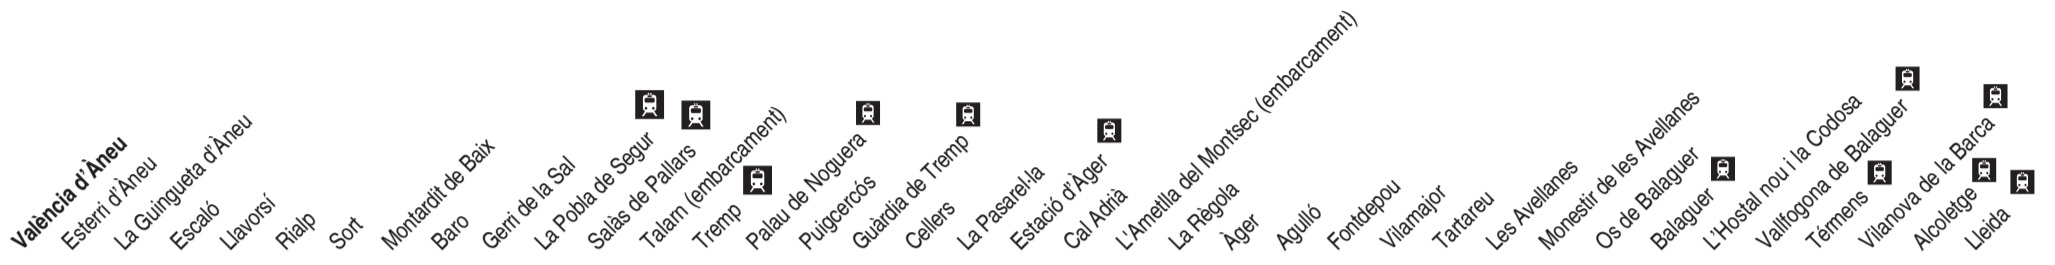

València d'Àneu - Àger - Lleida

701

València d'Àneu ▶ Lleida

1 1 1 2 1 3 4 5 6 1 1 9 7 1 9 8 9 2 2 2 9 7 10 11