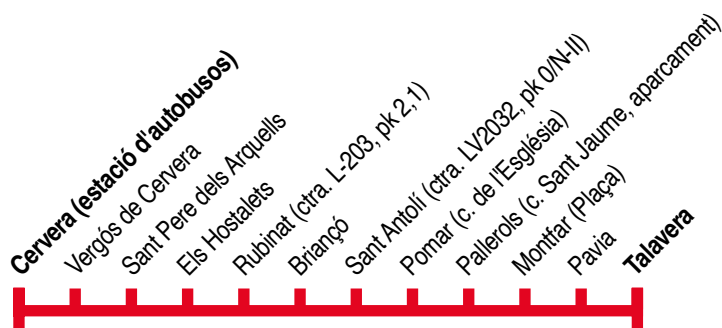

Talavera - Cervera

315

Talavera ▶ Cervera

	1	Esc	2	1
Talavera (ctra. LV-2031, pk 2,4)	05.50	06.55	06.55	08.40
Pavia (ctra. LV-2031, pk 4,7)	05.53	06.58	06.58	08.43
Montfar (Plaça)	05.57	07.02	07.02	08.47
Pallerols (c. Sant Jaume, aparcament)	06.02	07.07	07.07	08.52
Pomar (c. de l'Església)	06.06	07.11	07.11	08.56
Sant Antolí (ctra. LV2032, pk 0/N-II)	06.15	07.15	07.15	09.00
Els Hostalet	06.16	07.16	07.16	09.01
Briançó	06.18	07.18	07.18	09.03
Rubinat (ctra. L-203, pk 2,1)	06.27	07.27	07.27	09.12
Sant Pere dels Arquells	06.35	07.35	07.35	09.20
Vergós de Cervera	06.38	07.38	07.38	09.23
Cervera (estació d'autobusos)	06.40	07.40	07.40	09.25

Cervera ▶ Talavera

	3	Esc	4	1	1
Cervera (estació d'autobusos)	12.15	14.25	14.25	16:05	18.00
Vergós de Cervera	12.25	14.40	14.40	16.20	18.05
Sant Pere dels Arquells	12.28	14.43	14.43	16.23	18.08
Els Hostalets	12.31	14.46	14.46	16.26	18.26
Rubinat (ctra. L-203, pk 2,1)	12.36	15.01	15.01	16.31	18.31
Briançó	12.45	15.10	15.10	16.40	18.40
Sant Antolí (ctra. LV2032, pk 0/N-II)	12.47	15.12	15.12	16.42	18.42
Pomar (c. de l'Església)	12.51	15.16	15.16	16.46	18.46
Pallerols (c. Sant Jaume, aparcament)	12.54	15.19	15.19	16.49	18.49
Montfar (Plaça)	12.58	15.23	15.23	16.53	18.53
Pavia	13.05	15.30	15.30	17.00	19.00
Talavera	13.10	15.35	15.35	17.05	19.05