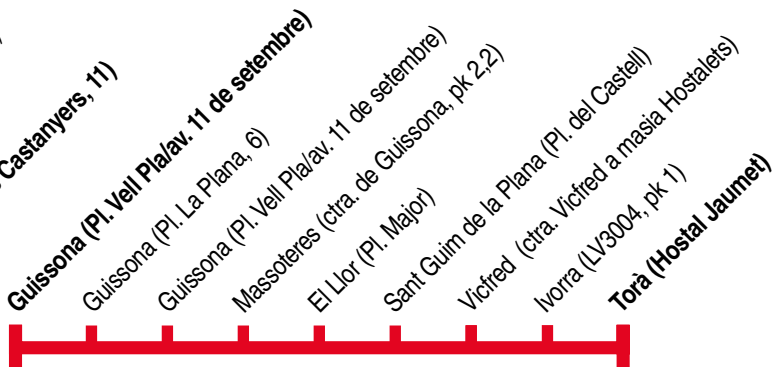

# Torà - Guissona

## Torà ▶ Guissona

	1	Esc	2	Esc	2	1
Torà (Hostal Jaumet)	-	07.15	07.15	08.05	08.05	09.45
Ivorra (LV3004, pk 1)	05.35	07.20	07.20	08.10	08.10	09.50
Vicfred (ctra. Vicfred a masia Hostalets)	05.40	07.25	07.25	08.15	08.15	09.55
Sant Guim de la Plana (Pl. del Castell, 2)	05.50	07.30	07.30	08.20	08.20	10.00
El Llor (Pl. Major)	06.00	07.35	07.35	08.25	08.25	10.05
Massoteres (ctra. de Guissona, pk 2,2)	06.15	-	-	-	-	-
Guissona (Pl. Vell Pla/av. 11 de setembre)	06.24	07.44	07.44	08.34	08.34	10.14
Guissona (Pl. La Plana, 6)	06.25	07.45	07.45	08.35	08.35	10.15
Guissona (C. dels Castanyers, 11)	06.26	07.46	07.46	08.36	08.36	10.16

## Guissona ▶ Torà

	1	Esc	2	Esc	2	1
Guissona (Pl. Vell Pla/av. 11 de setembre)	12.30	14.30	14.30	16.40	16.40	18.40
Guissona (Pl. La Plana, 6)	12.31	14.31	14.31	16.41	16.41	18.41
Guissona (C. del Castanyers, 11)	12.32	14.32	14.32	16.42	16.42	18.42
Massoteres (ctra. de Guissona, pk 2,2)	-	-	-	-	-	18.55
El Llor (Pl. Major)	12.50	14.50	14.50	16.50	16.50	19.10
Sant Guim de la Plana (Pl. del Castell)	12.55	14.55	14.55	16.55	16.55	19.15
Vicfred (ctra. Vicfred a masia Hostalets)	13.00	15.00	15.00	17.00	17.00	19.20
Ivorra (LV3004, pk 1)	13.05	15.05	15.05	17.05	17.05	19.25
Torà (Hostal Jaumet)	13.15	15.15	15.15	17.10	17.10	-