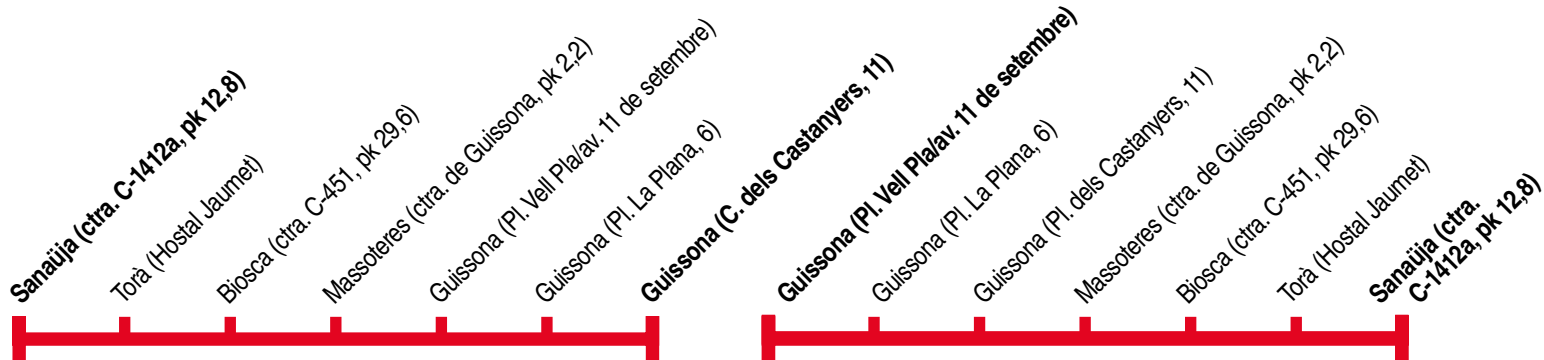

Sanaüja - Guissona

308

Sanaüja ▶ Guissona

Esc 2 Esc 2 1

	Esc	2	Esc	2	1
Sanaüja (ctra. C-1412a, pk 12,8)	07.15	07.15	08.05	08.05	09.45
Torà (Hostal Jaumet)	07.30	07.30	08.15	08.15	09.55
Biosca (ctra. C-451, pk 29,6)	07.35	07.35	08.20	08.20	10.00
Massoteres (ctra. de Guissona, pk 2,2)	07.40	07.40	08.25	08.25	10.05
Guissona (Pl. Vell Pla/av. 11 de setembre)	07.49	07.49	08.39	08.39	10.14
Guissona (Pl. La Plana, 6)	07.50	07.50	08.40	08.40	10.15
Guissona (C. dels Castanyers, 11)	07.51	07.51	08.41	08.41	10.16

Guissona ▶ Sanaüja

1 Esc 2 Esc 2 1

	1	Esc	2	Esc	2	1
Guissona (Pl. Vell Pla/av. 11 de setembre)	12.30	14.30	14.30	16.40	16.40	18.40
Guissona (Pl. La Plana, 6)	12.31	14.31	14.31	16.41	16.41	18.41
Guissona (Pl. dels Castanyers, 11)	12.32	14.32	14.32	16.42	16.42	18.42
Massoteres (ctra. de Guissona, pk 2,2)	12.40	14.45	14.45	16.55	16.55	18.55
Biosca (ctra. C-451, pk 29,6)	12.50	14.55	14.55	17.05	17.05	19.05
Torà (Hostal Jaumet)	12.55	15.00	15.00	17.10	17.10	19.10
Sanaüja (ctra. C-1412a, pk 12,8)	13.05	15.15	15.15	17.25	17.25	19.25