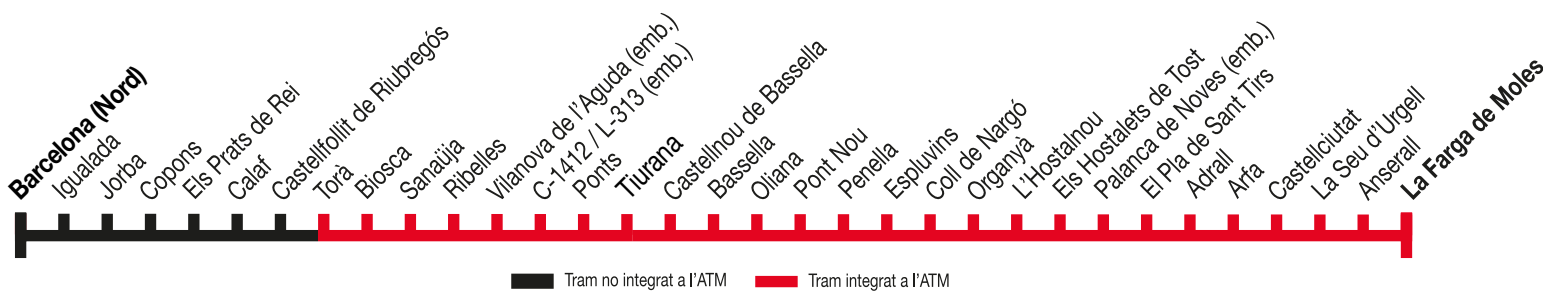

Barcelona - Torà - Tiurana - La Farga de Moles

306

Barcelona ▶ Torà ▶ Tiurana ▶ La Farga de Moles

Diari

Barcelona (Nord)	07.30	15.00
Igualada	08.27	15.57
Copons	08.48	16.18
Els Prats de Rei	08.56	16.26
Calaf	09.01	16.31
Castellfollit de Riubregós	09.13	16.43
Torà	09.19	16.49
Biosca	09.24	16.54
Sanauja	09.31	17.01
Ribelles	09.34	17.04
Vilanova de l'Aguda (emb.)	09.38	17.08
C-1412 / L-313 (emb.)	09.41	17.11
Ponts	09.47 1	17.17 1
Tiurana	10.02	17.30
Castellnou de Bassella	10.05	17.35
Bassella	10.08	17.39
Oliana	10.14	17.45
Pont Nou	10.17	17.48
Penella	10.20	17.53
Espluvins	10.24	17.57
Coll de Nargó	10.32	18.03
Organyà	10.36	18.08
L'Hostalnou	10.42	18.14
Els Hostalets de Tost	10.47	18.21
Palanca de Noves (emb.)	10.49	18.23
El Pla de Sant Tirs	10.52	18.27
Adrall	10.55	18.30
Arfa	10.56	18.32
Castellciutat	10.58	18.34
La Seu d'Urgell	11.00	18.36
La Farga de Moles	11.25	19.00

1 Transbord.

Circula per la N-II i la variant de la nova autovia del Baix Llobregat (variant de la N-II).

Prohibició de trànsit des de i entre Calaf i Igualada i viceversa, podent realitzar parades a Prats de Rei per deixar i prendre viatgers procedents o amb destinació Igualada i Calaf.

Prohibició de trànsit de i entre Barcelona i Igualada i viceversa.