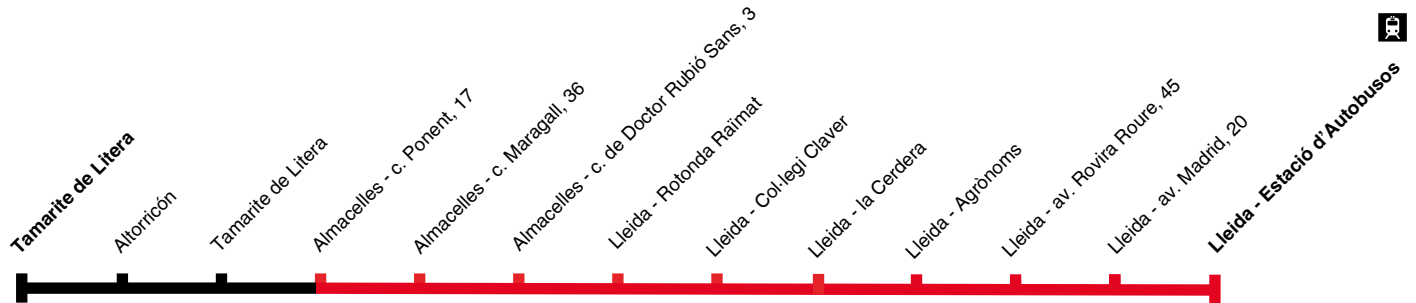

Almacelles - Lleida 129/e5

Almacelles - Lleida

	1	1	1	1	1	1	1 FM	1	1	1	1	1	1 FM	1	1 FM	1	Esc	2	1	1	1	1
	e		e	e	e	e	e	e	e				e	e	e	e		e	e	e	e	e
Tamarite de Litera (pl. Hortaz, 5)	-	07.20	-	-	-	-	-	-	-	-	14.00	15.00	-	-	-	-	17.45	-	-	-	-	-
Altorricón (c. Agustina de Aragón, 73)	-	07.30	-	-	-	-	-	-	-	-	14.15	15.10	-	-	-	-	17.55	-	-	-	-	-
Altorricón (c. Agustina de Aragón, 5)	-	07.31	-	-	-	-	-	-	-	-	14.16	15.11	-	-	-	-	17.56	-	-	-	-	-
Tamarite de Litera - Estació d'Autobusos	-	07.36	-	-	-	-	-	-	-	-	14.22	15.16	-	-	-	-	18.01	-	-	-	-	-
Almacelles (c. Ponent, 17)	06.45	07.45	07.45	08.15	09.15	10.15	11.15	11.45	12.45	14.15	14.30	15.30	15.45	16.15	17.15	17.45	18.15	18.15	18.45	20.15	21.15	21.45
Almacelles (c. Maragall, 36)	06.47	07.47	07.47	08.17	09.17	10.17	11.17	11.47	12.47	14.17	14.32	15.32	15.47	16.17	17.17	17.47	18.17	18.17	18.47	20.17	21.17	21.47
Almacelles (c. de Doctor Rubió i Sans, 3)	06.50	07.50	07.50	08.20	09.20	10.20	11.20	11.50	12.50	14.20	14.35	15.35	15.50	16.20	17.20	17.50	18.20	18.20	18.50	20.20	21.20	21.50
Lleida - rotonda Raimat (ctra. N-240, pk 108'45)	06.56	07.56	07.56	08.26	09.26	10.26	11.26	11.56	12.56	14.26	14.41	15.41	15.56	16.26	17.26	17.56	18.26	18.26	18.56	20.26	21.26	21.56
Lleida - Col·legi Claver (ctra. N-240, pk 107,9)	06.57	07.57	07.57	08.27	09.27	10.27	11.27	11.57	12.57	14.27	14.42	15.42	15.57	16.27	17.27	17.57	18.27	18.27	18.57	20.27	21.27	21.57
Lleida - la Cerdera (ctra. N-240, pk 104)	07.00	08.00	08.00	08.30	09.30	10.30	11.30	12.00	13.00	14.30	14.45	15.45	16.00	16.30	17.30	18.00	18.30	18.30	19.00	20.30	21.30	22.00
Lleida - la Cerdera (ctra. N-240, pk 104)	-	-	-	-	-	10.31	-	-	-	-	14.46	-	-	-	-	-	18.31	18.31	-	-	-	-
Lleida - Agrònoms (av. Alcalde Rovira Roure, 187)	07.15	08.15	08.15	08.45	09.45	10.45	11.45	12.15	13.15	14.45	15.00	16.00	16.15	16.45	17.45	18.15	18.45	18.45	19.15	20.45	21.45	22.15
Lleida (av. alcalde Rovira Roure, 45)	07.19	08.19	08.19	08.49	09.49	10.49	11.49	12.19	13.19	14.49	15.04	16.04	16.19	16.49	17.49	18.19	18.49	18.49	19.19	20.49	21.49	22.19
Lleida (av. Madrid, 20)	07.30	-	-	-	-	-	-	-	-	-	-	-	-	-	-	-	-	-	-	-	-	-
Lleida - Estació d'Autobusos	07.35	08.30	08.30	09.00	10.00	11.00	12.00	12.30	13.30	15.00	15.15	16.15	16.30	17.00	18.00	18.30	19.00	19.00	19.30	21.00	22.00	22.30