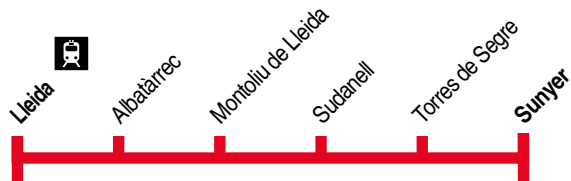

Lleida - Torres de Segre

122

Lleida ▶ Sunyer

Dilluns a dissabtes feiners

Lleida - Estació d'Autobusos	08.40	11.00	12.00	13.30	19.30
Lleida (Camps Elisis-2)	08.42	11.02	12.02	13.32	19.32
Lleida (av. Flix, 32)	08.45	11.05	12.05	13.35	19.35
Albatàrrec (C. Dr. Robert, 12)	08.50	11.10	12.10	13.40	19.40
Albatàrrec (C. Dr. Robert, 92)	08.51	11.11	12.11	13.41	19.41
Montoliu de Lleida (c. la Creu, 12)	-	11.15	12.15	13.45	19.45
Sudanell (pl. Església, 9)	08.55	11.20	12.20	13.50	19.50
Sudanell (av. Catalunya, 18)	08.56	11.21	12.21	13.51	19.51
Sudanell (crt. de Torres, 2)	08.57	11.22	12.22	13.52	19.52
Torres de Segre (Casetes) (D)	09.09	11.29	12.29	13.59	19.59
Torres de Segre (Pl. PPCC)	09.10	11.30	12:30	14.00	20.00
Sunyer (c. les Escoles)	-	-	-	-	20.10