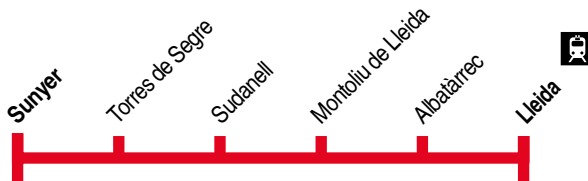

Lleida - Torres de Segre

122

Lleida ▶ Sunyer

Dilluns a dissabtes feiners

Lleida - Estació d'Autobusos	08.40	11.00	12.00	13.30	19.30
Lleida (Camps Elisis-2)	08.42	11.02	12.02	13.32	19.32
Lleida (av. Flix, 32)	08.45	11.05	12.05	13.35	19.35
Albatàrrec (C. Dr. Robert, 12)	08.50	11.10	12.10	13.40	19.40
Albatàrrec (C. Dr. Robert, 92)	08.51	11.11	12.11	13.41	19.41
Montoliu de Lleida (c. la Creu, 12)	-	11.15	12.15	13.45	19.45
Sudanell (pl. Església, 9)	08.55	11.20	12.20	13.50	19.50
Sudanell (av. Catalunya, 18)	08.56	11.21	12.21	13.51	19.51
Sudanell (crt. de Torres, 2)	08.57	11.22	12.22	13.52	19.52
Torres de Segre (Casetes) (D)	09.09	11.29	12.29	13.59	19.59
Torres de Segre (Pl. PPCC)	09.10	11.30	12:30	14.00	20.00
Sunyer (c. les Escoles)	-	-	-	-	20.10