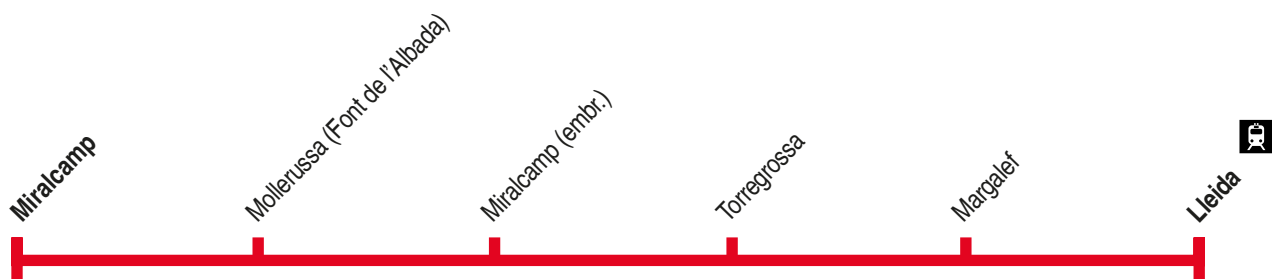

Lleida - Miralcamp

114

Lleida ▶ Miralcamp

	Esc	Fei	Fei	1	Fei	1
Lleida - Est. d'autobusos	08.45	11.15	13.00	15.30	18.15	20.15
Lleida (av. Estudi General, 3)	-	-	-	-	-	-
Margalef	09.00	11.30	13.15	15.45	18.30	20.30
Torregrossa	09.10	11.40	13.25	15.55	18.40	20.40
Miralcamp (embr.)	09.20	11.50	13.35	16.05	18.50	20.50
Mollerussa (Font de l'Albada)	09.25	11.55	13.40	16.10	18.55	20.55
Miralcamp	09.30	12.00	13.45	16.15	19.00	21.00

Miralcamp ▶ Lleida

	Fei	Fei	Fei	Fei	1
Miralcamp	07.40	09.00	12.00	15.00	-
Mollerussa (Font de l'Albada)	07.45	09.05	12.05	15.05	17.00
Miralcamp (embr.)	07.48	09.10	12.10	15.10	17.05
Torregrossa	08.00	09.20	12.20	15.20	17.15
Margalef	08.10	09.30	12.30	15.30	17.25
Lleida (av. Estudi General, 3)	08.25	09.45	12.45	15.45	17.40
Lleida - Est. d'autobusos	08.30	09.50	12.50	15.50	17.45