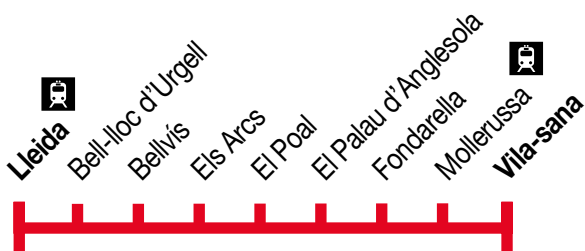

Lleida
Vila-sana

112

Lleida ▶ Bellví ▶ Vila-sana

2 Esc* 2 Fei 2 Esc* 1

Lleida - Estació d'Autobusos	08.50	10.55	11.00	13.15	16.00	18.10	19.30
Bell-lloc d'Urgell	09.06	11.11	11.16	13.31	16.16	18.26	19.46
Bellví (av. Catalunya)	09.20	11.20	11.25	13.40	16.25	18.35	19.55
Bellví (pl. de la Creu)	09.22	-	-	-	16.27	-	-
Els Arcs	09.25	-	-	-	16.30	-	-
El Poal (camí de l'Estació)	09.30	11.25	11.30	13.45	16.35	18.40	20.02
El Palau d'Anglesola	09.35	11.35	11.35	13.51	16.40	18.50	20.10
Fondarella (Centre)	09.37	-	11.40	-	16.45	-	-
Fondarella (embrancament)	09.40	-	11.45	-	16.50	-	-
Mollerussa (Font de l'Albada)	09.50	-	11.50	-	17.00	-	-
Mollerussa - Est. d'Autobusos	10.00	-	12.00	13.58	17.10	-	20.14
Vila-sana (pl. Major, 3)	-	-	-	14.15	-	-	20.30

Vila-sana ▶ Bellví ▶ Lleida

Fei 2 Esc 2 2 Esc 2 Esc

Vila-sana (pl. Major, 3)	07.10	-	-	-	15.00	15.10	-	-
Mollerussa - Est. d'Autobusos	07.15	10.00	-	12.00	15.05	15.15	18.15	-
Mollerussa (Font de l'Albada)	-	10.05	-	12.05	-	-	18.20	-
Fondarella (embrancament)	-	10.10	-	12.10	-	-	18.25	-
Fondarella (Centre)	-	10.13	-	12.13	-	-	18.27	-
El Palau d'Anglesola	07.20	10.15	11.35	12.15	15.10	15.20	18.30	18.50
El Poal (camí de l'Estació)	07.25	10.20	-	12.20	15.15	15.25	18.34	-
Els Arcs (c. Convent, 2)	-	-	-	12.25	-	-	18.40	-
Bellví (Pl. de la Creu)	-	-	-	12.27	-	-	18.45	-
Bellví (av. Catalunya)	07.40	10.25	-	12.30	15.25	15:35	18.47	-
Bell-lloc d'Urgell	07.45	10.35	-	12.40	15.32	15:42	19.00	-
Lleida (av. Madrid/pont univ.)	08.05	-	-	-	-	-	-	19.20
Lleida - Estació d'Autobusos	08.15	11.00	12.05	13.10	16.00	16.10	19.25	-
Lleida (av. Madrid, 34)	-	-	-	-	-	16.15	-	-