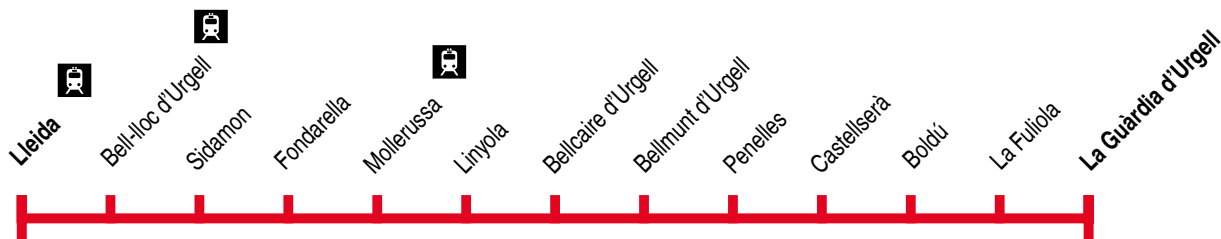

Lleida - La Guàrdia d'Urgell 110

Lleida ▶ La Guàrdia d'Urgell

	1	2	1	3	1	1
Lleida - Estació d'autobusos	-	13.00	13.00	-	16.15	-
Lleida (av. Estudi General, 3)	-	-	-	-	-	-
Bell-lloc d'Urgell	-	13.13	13.18	-	16.28	-
Sidamon	-	13.18	13.23	-	16.33	-
Fondarella (embr.)	-	13.24	13.29	-	16.39	-
Mollerussa (IES la Serra)	-	-	-	15.10	-	-
Mollerussa (estació)	08.40	13.30	13.30	15.15	16.45	18.00
Linyola	08.55	13.45	13.45	15.30	17.00	18.15
Belcaire d'Urgell	09.06	13.55	13.55	15.41	17.10	18.26
Bellmunt d'Urgell	-	-	14.03	-	17.18	-
Penelles	-	-	14.07	-	17.22	-
Castellserà	-	-	14.11	-	17.26	-
Boldú	-	-	14.17	-	17.32	-
La Fuliola	-	-	14.19	-	17.34	-
La Guàrdia d'Urgell	-	-	14.30	-	17.45	-

La Guàrdia d'Urgell ▶ Lleida

	1	1	2	3	1	1
La Guàrdia d'Urgell	06.45	-	08.30	-	-	-
La Fuliola	06.56	-	08.41	-	-	-
Boldú	06.58	-	08.43	-	-	-
Castellserà	07.04	-	08.49	-	-	-
Penelles	07.08	-	08.53	-	-	-
Bellmunt d'Urgell	07.12	-	08.57	-	-	-
Belcaire d'Urgell	07.20	08.14	09.05	15.10	15.00	16.14
Linyola	07.30	08.25	09.15	15.15	15.10	16.25
Mollerussa (estació)	07.45	08.40	09.30	15.41	15.25	16.40
Mollerussa (IES la Serra)	-	08.45	-	-	-	-
Fondarella (embr.)	07.51	-	09.36	-	15.31	-
Sidamon	07.57	-	09.42	-	15.37	-
Bell-lloc d'Urgell	08.02	-	09.47	-	15.42	-
Lleida (av. Estudi General, 3)	08.15	-	10.00	-	15.55	-
Lleida - Estació d'autobusos	08.20	-	10.05	-	16.00	-