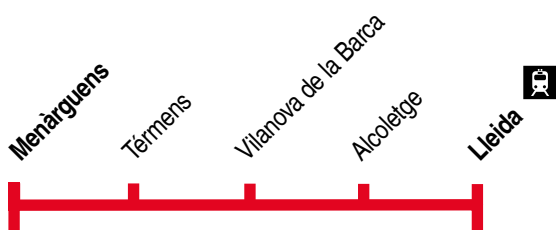

## Menàrguens ▶ Lleida

2

1

Menàrguens	07.50	13.55
Tèrmens (av. Carrilet, s/n)	07.55	14.00
Vilanova de la Barca (plaça Major)	08.03	14.08
Vilanova de la Barca (C-13, pk. 16,8)	08.05	14.10
Alcoletge (c. Major, 1-3)	08.15	14.20
Lleida (av. Estudi General, 3)	08.30	14.35
Lleida - Est. d'Autobusos	08.35	14.40

1 De dilluns a divendres feiners

2 Feiners

3 Lectius

Consulteu expedicions que connecten Lleida i Menàrguens per Corbins (Línia 103)