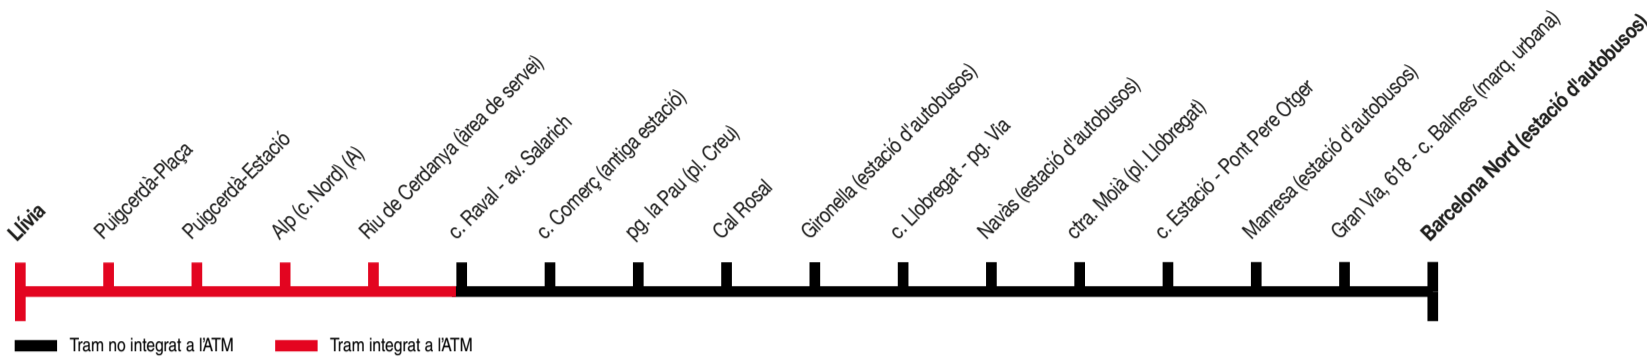

# Llívia - Puigcerdà - Barcelona

## Llívia ▶ Barcelona

	1	2	3	1	4	5
Llívia	05:15	-	07:15	13:15	16:15	-
Puigcerdà-Plaça	05:24	-	07:24	13:24	16:24	-
Puigcerdà-Estació	05:27	-	07:27	13:27	16:27	-
Alp (c. Nord)	05:37	-	07:37	13:37	16:37	-
Riu de Cerdanya (àrea de servei)	05:47	-	07:47	13:47	16:47	-
Bagà. c. Raval - av. Salarich	05:58	-	07:58	13:58	16:58	-
Guardiola de Berguedà. c. Comerç (antiga estació)	06:03	-	08:03	14:03	17:03	-
Berga. pg. la Pau (pl. Creu)	06:30	06:30	08:30	14:30	17:30	17:30
Olvan. Cal Rosal	06:35	06:35	08:35	14:35	17:35	17:35
Gironella (estació d'autobusos)	06:42	06:42	08:42	14:42	17:42	17:42
Puig-reig. c. Llobregat - pg. Via	06:53	06:53	08:53	14:53	17:53	17:53
Navàs (estació d'autobusos)	07:04	07:04	09:04	15:04	18:04	18:04
Balsareny. ctra. Moià (pl. Llobregat)	07:11	07:11	09:11	15:11	18:11	18:11
Sallent. c. Estació - Pont Pere Otger	07:18	07:18	09:18	15:18	18:18	18:18
Manresa (estació d'autobusos)	-	-	09:35	-	18:35	18:35
Barcelona. Gran Via, 618 - c. Balmes (marq. urbana)	08:40	08:40	10:40	16:40	19:40	19:40
Barcelona Nord (estació d'autobusos)	08:45	08:45	10:45	16:45	19:45	19:45