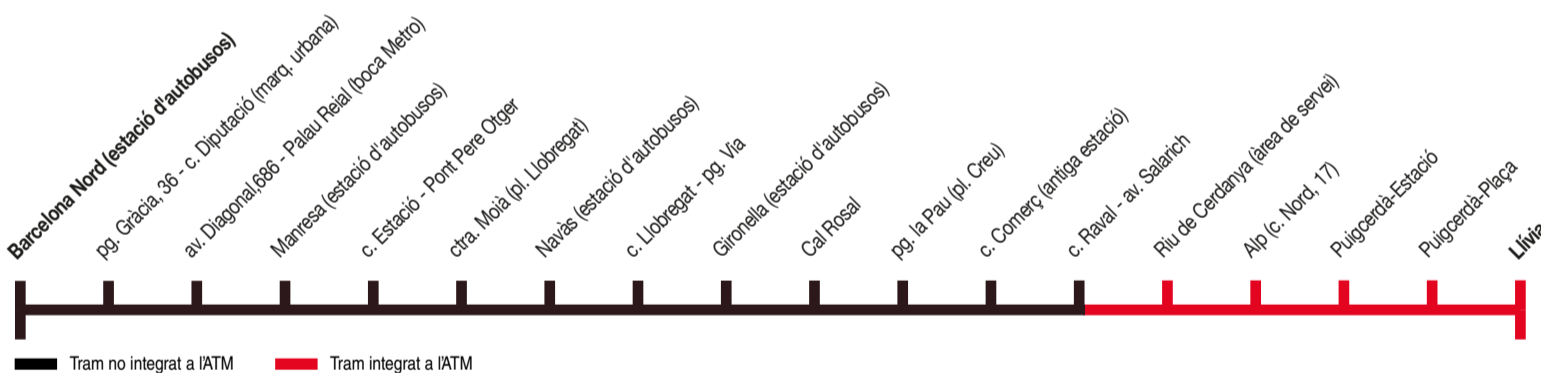

# Llívia - Puigcerdà - Barcelona

## Llívia ▶ Barcelona

	1	2	3	1	4	5
Llívia	05:15	-	07:15	13:15	16:15	-
Puigcerdà-Plaça	05:24	-	07:24	13:24	16:24	-
Puigcerdà-Estació	05:27	-	07:27	13:27	16:27	-
Alp (c. Nord)	05:37	-	07:37	13:37	16:37	-
Riu de Cerdanya (àrea de servei)	05:47	-	07:47	13:47	16:47	-
Bagà. c. Raval - av. Salarich	05:58	-	07:58	13:58	16:58	-
Guardiola de Berguedà. c. Comerç (antiga estació)	06:03	-	08:03	14:03	17:03	-
Berga. pg. la Pau (pl. Creu)	06:30	06:30	08:30	14:30	17:30	17:30
Olvan. Cal Rosal	06:35	06:35	08:35	14:35	17:35	17:35
Gironella (estació d'autobusos)	06:42	06:42	08:42	14:42	17:42	17:42
Puig-reig. c. Llobregat - pg. Via	06:53	06:53	08:53	14:53	17:53	17:53
Navàs (estació d'autobusos)	07:04	07:04	09:04	15:04	18:04	18:04
Balsareny. ctra. Moià (pl. Llobregat)	07:11	07:11	09:11	15:11	18:11	18:11
Sallent. c. Estació - Pont Pere Otger	07:18	07:18	09:18	15:18	18:18	18:18
Manresa (estació d'autobusos)	-	-	09:35	-	18:35	18:35
Barcelona. Gran Via, 618 - c. Balmes (marq. urbana)	08:40	08:40	10:40	16:40	19:40	19:40
Barcelona Nord (estació d'autobusos)	08:45	08:45	10:45	16:45	19:45	19:45