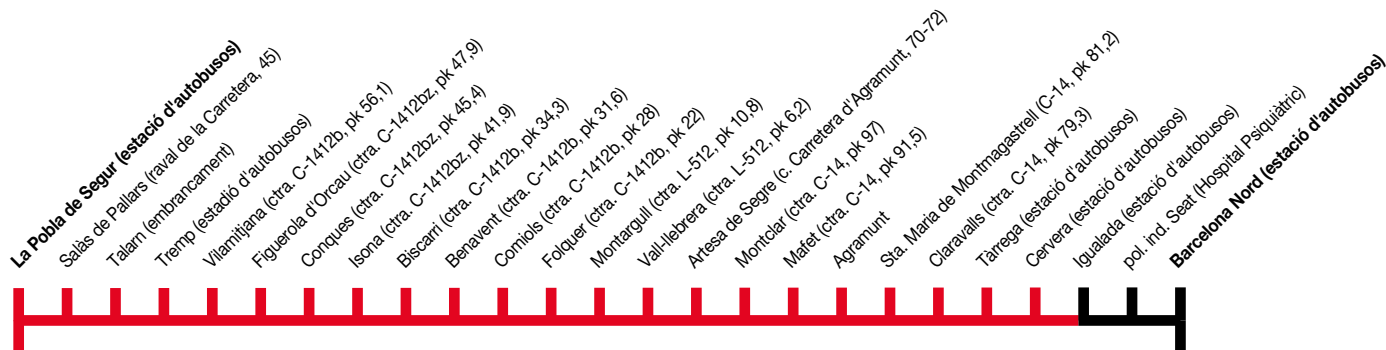

La Pobla de Segur - Barcelona

705

Tram no integrat a l'ATM Tram integrat a l'ATM

La Pobla de Segur ▶ Barcelona

	1	2	3
La Pobla de Segur (estació d'autobusos)	06:30	08:45	18:00
Salàs de Pallars (raval de la Carretera, 45)	-	08:51	-
Talarn (embrancament)	-	08:59	-
Tremp (estació d'autobusos)	06:45	09:01	18:15
Vilamitjana (ctra. C-1412b, pk 56,1)	-	09:07	-
Figuerola d'Orcau (ctra. C-1412bz, pk 47,9)	-	09:16	-
Conques (ctra. C-1412bz, pk 45,4)	-	09:19	-
Isona (ctra. C-1412bz, pk 41,9)	07:00	09:24	18:30
Biscarri (ctra. C-1412b, pk 34,3)	-	09:32	-
Benavent (ctra. C-1412b, pk 31,6)	-	09:37	-
Comiols (ctra. C-1412b, pk 28)	-	09:43	-
Folquer (ctra. C-1412b, pk 22)	-	09:48	-
Montargull (ctra. L-512, pk 10,8)	-	09:54	-
Vall-llebrera (ctra. L-512, pk 6,2)	-	09:59	-
Artesa de Segre (c. Carretera d'Agramunt, 70-72)	07:40	10:06	19:10
Montclar (ctra. C-14, pk 97)	-	10:13	-
Mafet (ctra. C-14, pk 91,5)	-	10:19	-
Agramunt	07:55	10:22	19:25
Sta. Maria de Montmagastrell (C-14, pk 81,2)	-	10:29	-
Claravalls (ctra. C-14, pk 79,3)	08:04	10:31	-
Tàrrega (estació d'autobusos)	08:15	10:39	-
Cervera (estació d'autobusos)	-	11:10	20:00
Igualada (estació d'autobusos)	-	11:50	-
pol. ind. Seat (Hospital Psiquiàtric)	-	12:20	-
Barcelona Nord (estació d'autobusos)	10:10	12:50	21:40