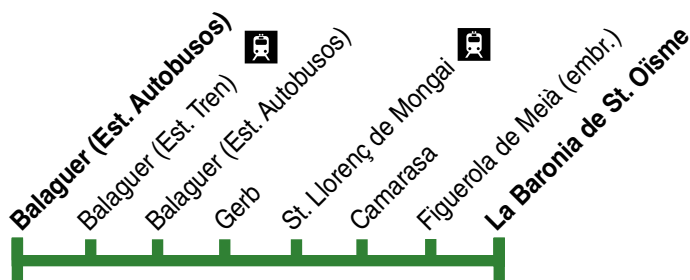

Transport a la demanda

Balaguer ► Camarasa ► La Baronia de St. Oïme

Balaguer - La Baronia de St. Oïme

De dilluns a divendres feiners

Balaguer (Est. Autobusos)	-	-	-	-
Balaguer (Est. Tren)	-	13.58	-	19.57
Balaguer (Est. Autobusos)	07.15	14.03	15.00	20.02
Balaguer (IES Almatà)	-	-	15.05	-
Gerb (c. Mendizàbal)	07.25	14.13	15.15	20.12
St. Llorenç de Mongai	07.35	14.23	15.25	20.22
Camarasa (ctra. C-13, pk 42,6)	07.40	14.28	15.30	20.27

La Baronia de St. Oïme - Balaguer

De dilluns a divendres feiners

La Baronia de St. Oïme	-	-	-
Figuerola de Meià (embr.)	-	-	-
Camarasa	07.45	09.30	15.30
St. Llorenç de Mongai	07.50	09.35	15.35
Gerb	08.00	09.45	15.45
Balaguer (INS Almatà)	08.10	-	-
Balaguer (Est. Autobusos)	08.15	09.55	15.55
Balaguer (Est. Tren)	08.20	10.00	-