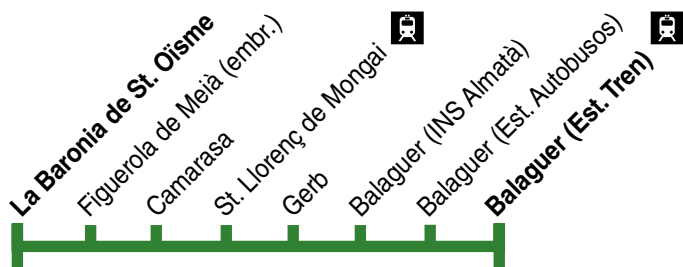

Transport a la demanda

Balaguer ► Camarasa ► La Baronia de St. Oïme

Balaguer - La Baronia de St. Oïme

De dilluns a divendres feiners

Balaguer (Est. Autobusos)	-	-	-	-
Balaguer (Est. Tren)	-	13.58	-	19.57
Balaguer (Est. Autobusos)	07.15	14.03	15.00	20.02
Balaguer (IES Almatà)	-	-	15.05	-
Gerb (c. Mendizàbal)	07.25	14.13	15.15	20.12
St. Llorenç de Mongai	07.35	14.23	15.25	20.22
Camarasa (ctra. C-13, pk 42,6)	07.40	14.28	15.30	20.27

La Baronia de St. Oïme - Balaguer

De dilluns a divendres feiners

La Baronia de St. Oïme	-	-	-
Figuerola de Meià (embr.)	-	-	-
Camarasa	07.45	09.30	15.30
St. Llorenç de Mongai	07.50	09.35	15.35
Gerb	08.00	09.45	15.45
Balaguer (INS Almatà)	08.10	-	-
Balaguer (Est. Autobusos)	08.15	09.55	15.55
Balaguer (Est. Tren)	08.20	10.00	-