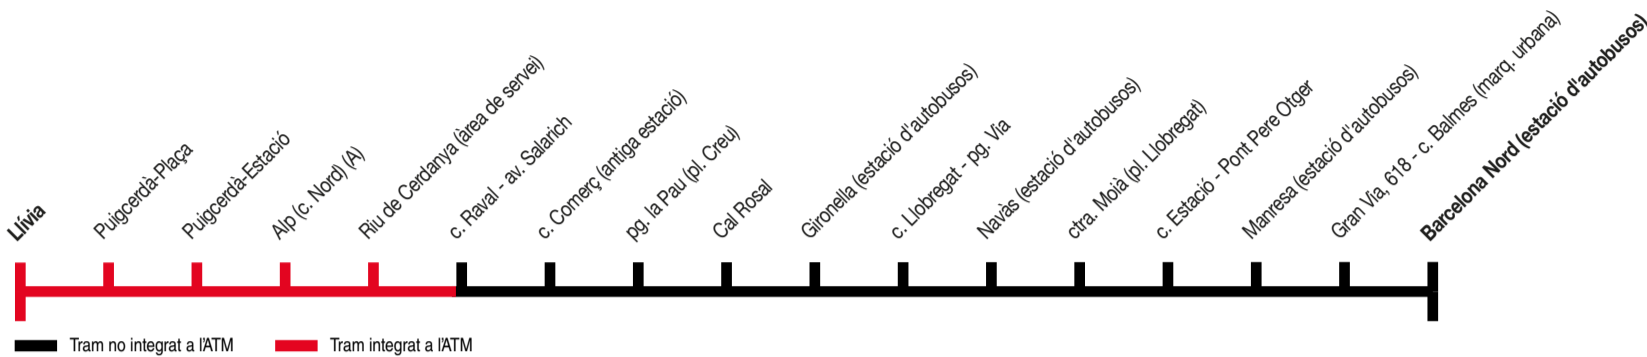

# Llívia - Puigcerdà - Barcelona

## Llívia ▶ Barcelona

	1	2	3	1	2	5
Llívia	05:15	-	07:15	13:15	16:15	-
Puigcerdà-Plaça	05:24	-	07:24	13:24	16:24	-
Puigcerdà-Estació	05:27	-	07:27	13:27	16:27	-
Alp (c. Nord)	05:37	-	07:37	13:37	16:37	-
Riu de Cerdanya (àrea de servei)	05:47	-	07:47	13:47	16:47	-
Bagà. c. Raval - av. Salarich	05:58	-	07:58	13:58	16:58	-
Guardiola de Berguedà. c. Comerç (antiga estació)	06:03	-	08:03	14:03	17:03	-
Berga. pg. la Pau (pl. Creu)	06:30	06:30	08:30	14:30	17:30	17:30
Olvan. Cal Rosal	06:35	06:35	08:35	14:35	17:35	17:35
Gironella (estació d'autobusos)	06:42	06:42	08:42	14:42	17:42	17:42
Puig-reig. c. Llobregat - pg. Via	06:53	06:53	08:53	14:53	17:53	17:53
Navàs (estació d'autobusos)	07:04	07:04	09:04	15:04	18:04	18:04
Balsareny. ctra. Moià (pl. Llobregat)	07:11	07:11	09:11	15:11	18:11	18:11
Sallent. c. Estació - Pont Pere Otger	07:18	07:18	09:18	15:18	18:18	18:18
Manresa (estació d'autobusos)	-	-	09:35	-	18:35	18:35
Barcelona. Gran Via, 618 - c. Balmes (marq. urbana)	08:40	08:40	10:40	16:40	19:40	19:40
Barcelona Nord (estació d'autobusos)	08:45	08:45	10:45	16:45	19:45	19:45