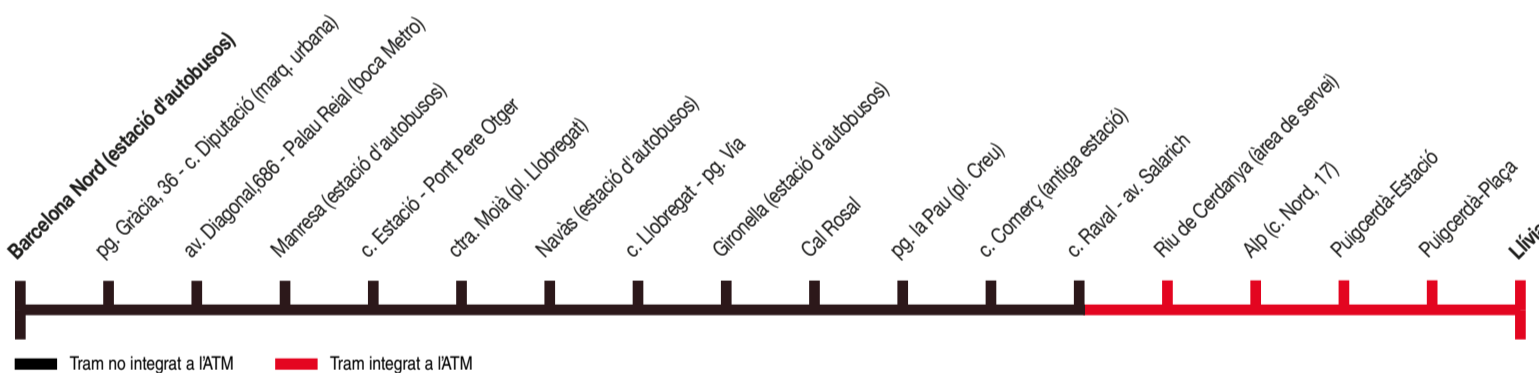

# Llívia - Puigcerdà - Barcelona

## Llívia ▶ Barcelona

	1	2	3	1	2	5
Llívia	05:15	-	07:15	13:15	16:15	-
Puigcerdà-Plaça	05:24	-	07:24	13:24	16:24	-
Puigcerdà-Estació	05:27	-	07:27	13:27	16:27	-
Alp (c. Nord)	05:37	-	07:37	13:37	16:37	-
Riu de Cerdanya (àrea de servei)	05:47	-	07:47	13:47	16:47	-
Bagà. c. Raval - av. Salarich	05:58	-	07:58	13:58	16:58	-
Guardiola de Berguedà. c. Comerç (antiga estació)	06:03	-	08:03	14:03	17:03	-
Berga. pg. la Pau (pl. Creu)	06:30	06:30	08:30	14:30	17:30	17:30
Olvan. Cal Rosal	06:35	06:35	08:35	14:35	17:35	17:35
Gironella (estació d'autobusos)	06:42	06:42	08:42	14:42	17:42	17:42
Puig-reig. c. Llobregat - pg. Via	06:53	06:53	08:53	14:53	17:53	17:53
Navàs (estació d'autobusos)	07:04	07:04	09:04	15:04	18:04	18:04
Balsareny. ctra. Moià (pl. Llobregat)	07:11	07:11	09:11	15:11	18:11	18:11
Sallent. c. Estació - Pont Pere Otger	07:18	07:18	09:18	15:18	18:18	18:18
Manresa (estació d'autobusos)	-	-	09:35	-	18:35	18:35
Barcelona. Gran Via, 618 - c. Balmes (marq. urbana)	08:40	08:40	10:40	16:40	19:40	19:40
Barcelona Nord (estació d'autobusos)	08:45	08:45	10:45	16:45	19:45	19:45