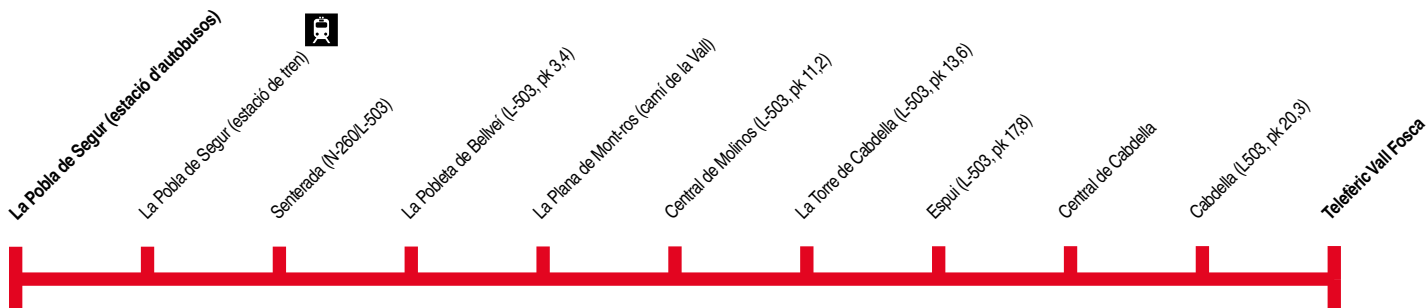

Connexió Vall Fosca

708

La Pobra de Segur ▶ Telefèric Vall Fosca

	1	2	3	4
La Pobra de Segur (estació d'autobusos)	09:35	16:05	16:05	17:55
La Pobra de Segur (estació de tren)	09:40	16:10	16:10	18:00
Senterada (N-260/L-503)	09:52	16:22	16:22	18:12
La Pobleta de Bellvei (L-503, pk 3,4)	09:58	16:28	16:28	18:18
La Plana de Mont-ros (camí de la Vall)	10:06	16:36	16:36	18:26
Central de Molinos (L-503, pk 11,2)	10:12	16:42	16:42	18:32
La Torre de Cabdella (L-503, pk 13,6)	10:16	16:46	16:46	18:36
Espui (L-503, pk 17,8)	10:23	16:53	16:53	18:43
Central de Cabdella	10:25	16:55	16:55	18:45
Cabdella (L503, pk 20,3)	10:28	16:58	16:58	18:48
Telefèric Vall Fosca	10:55	17:25	17:25	19:15

Telefèric Vall Fosca ▶ La Pobra de Segur

	1	3	2	4
Telefèric Vall Fosca	11:10	17:30	18:20	19:25
Cabdella (L503, pk 20,3)	11:37	17:57	18:47	19:52
Central de Cabdella	11:40	18:00	18:50	19:55
Espui (L-503, pk 17,8)	11:42	18:02	18:52	19:57
La Torre de Cabdella (L-503, pk 13,6)	11:49	18:09	18:59	20:04
Central de Molinos (L-503, pk 11,2)	11:53	18:13	19:03	20:08
La Plana de Mont-ros (camí de la Vall)	11:59	18:19	19:09	20:14
La Pobleta de Bellvei (L-503, pk 3,4)	12:07	18:27	19:17	20:22
Senterada (N-260/L-503)	12:13	18:33	19:23	20:28
La Pobra de Segur (estació de tren)	12:25	18:45	19:35	20:40
La Pobra de Segur (estació d'autobusos)	12:30	18:50	19:40	20:45