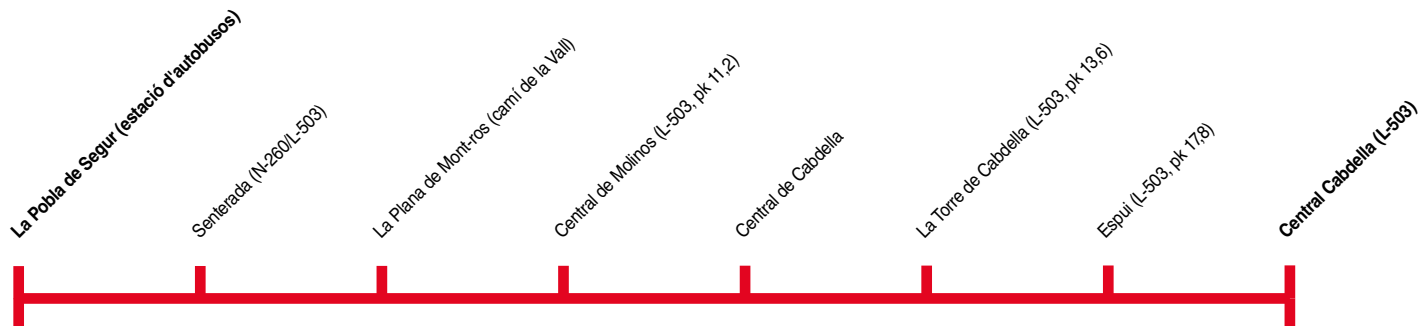

La Pobla de Segur - Central Cabdella

707

La Pobla de Segur ▶ Central Cabdella

	1	2	3	1	4
La Pobla de Segur (estació d'autobusos)	07:15	13:00	16:30	16:30	16:30
Senterada (N-260/L-503)	07:27	13:12	16:42	16:42	16:42
La Plana de Mont-ros (camí de la Vall)	07:33	13:18	16:48	16:48	16:48
Central de Molinos (L-503, pk 11,2)	07:41	13:26	16:56	16:56	16:56
Central de Cabdella	07:47	13:32	17:02	17:02	17:02
La Torre de Cabdella (L-503, pk 13,6)	07:51	13:36	17:06	17:06	17:06
Espui (L-503, pk 17,8)	07:58	13:43	17:13	17:13	17:13
Central Cabdella (L-503)	08:00	13:45	17:15	17:15	17:15

Central de Cabdella ▶ La Pobla de Segur

	1	3	4
Central de Cabdella	08:00	08:00	08:00
Espui (L-503, pk 17,8)	08:02	08:02	08:02
La Torre de Cabdella (L-503, pk 13,6)	08:09	08:09	08:09
Central de Molinos (L-503, pk 11,2)	08:13	08:13	08:13
La Plana de Mont-ros (camí de la Vall)	08:19	08:19	08:19
La Pobleta de Bellvei (L-503, pk 3,4)	08:27	08:27	08:27
Senterada (N-260/L-503)	08:33	08:33	08:33
La Pobla de Segur (estació d'autobusos)	08:45	08:45	08:45