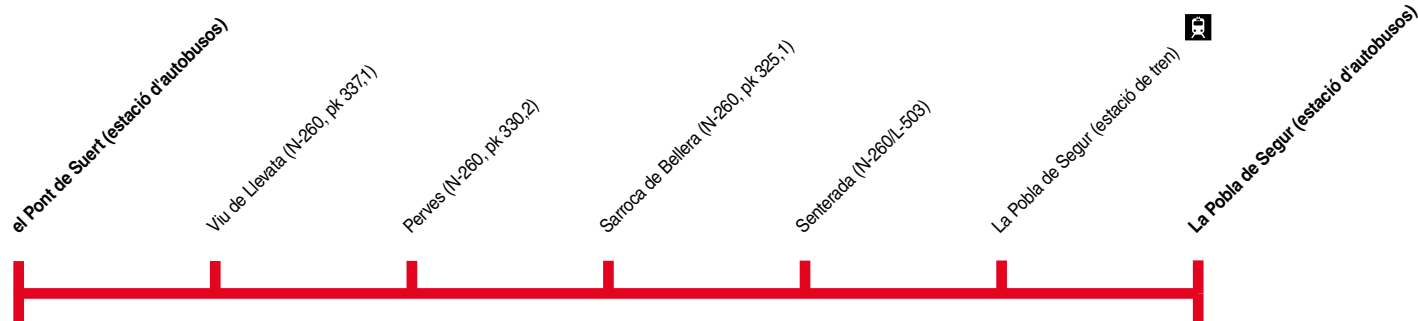

La Pobla de Segur - el Pont de Suert

706

el Pont de Suert ▶ La Pobla de Segur

	1	1	1	2	3	4	1
el Pont de Suert (estació d'autobusos)	08:20	09:05	10:40	14:15	14:15	14:45	17:10
Viu de Llevata (N-260, pk 337,1)	08:38	09:23	10:58	14:33	14:33	15:03	17:28
Perves (N-260, pk 330,2)	08:50	09:35	11:10	14:45	14:45	15:15	17:40
Sarroca de Bellera (N-260, pk 325,1)	08:57	09:42	11:17	14:52	14:52	15:22	17:47
Senterada (N-260/L-503)	09:08	09:53	11:28	15:03	15:03	15:33	17:58
La Pobla de Segur (estació de tren)	09:17	10:02	11:37	15:12	15:12	–	18:07
La Pobla de Segur (estació d'autobusos)	09:20	10:05	11:40	15:15	15:15	15:45	18:10

La Pobla de Segur ▶ el Pont de Suert

	1	2	3	4	1	1	1
La Pobla de Segur (estació d'autobusos)	07:15	09:30	09:30	09:30	10:50	12:50	16:00
La Pobla de Segur (estació de tren)	07:18	09:33	09:33	–	10:53	12:53	16:03
Senterada (N-260/L-503)	07:33	09:48	09:48	09:48	11:08	13:08	16:18
Sarroca de Bellera (N-260, pk 325,1)	07:45	10:00	10:00	10:00	11:20	13:20	16:30
Perves (N-260, pk 330,2)	07:52	10:07	10:07	10:07	11:27	13:27	16:37
Viu de Llevata (N-260, pk 337,1)	08:03	10:18	10:18	10:18	11:38	13:38	16:48
el Pont de Suert (estació d'autobusos)	08:15	10:30	10:30	10:30	11:50	13:50	17:00