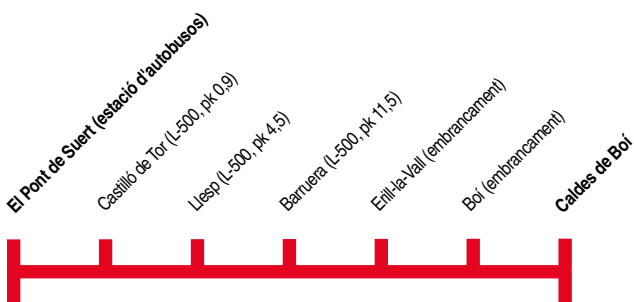

El Pont de Suert
Caldes de Boí

605

El Pont de Suert ▶ Caldes de Boí

Diari. De l'1/07 al 5/09

El Pont de Suert (estació d'autobusos)	11:15
Castelló de Tor (L-500, pk 0,9)	11:19
Llesp (L-500, pk 4,5)	11:23
Barruera (L-500, pk 11,5)	11:31
Erill-la-Vall (embrancament)	–
Boí (embrancament)	–
Caldes de Boí	11:45