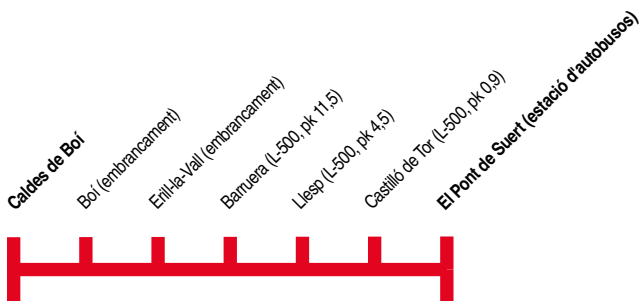

El Pont de Suert
Caldes de Boí

605

El Pont de Suert ▶ Caldes de Boí

Diari. De l'1/07 al 5/09

El Pont de Suert (estació d'autobusos)	11:15
Castelló de Tor (L-500, pk 0,9)	11:19
Llesp (L-500, pk 4,5)	11:23
Barruera (L-500, pk 11,5)	11:31
Erill-la-Vall (embrancament)	–
Boí (embrancament)	–
Caldes de Boí	11:45

Caldes de Boí ▶ El Pont de Suert

Diari. De l'1/07 al 5/09

Caldes de Boí	14:00
Boí (embrancament)	–
Erill-la-Vall (embrancament)	–
Barruera (L-500, pk 11,5)	14:14
Llesp (L-500, pk 4,5)	14:22
Castelló de Tor (L-500, pk 0,9)	14:26
El Pont de Suert (estació d'autobusos)	14:30