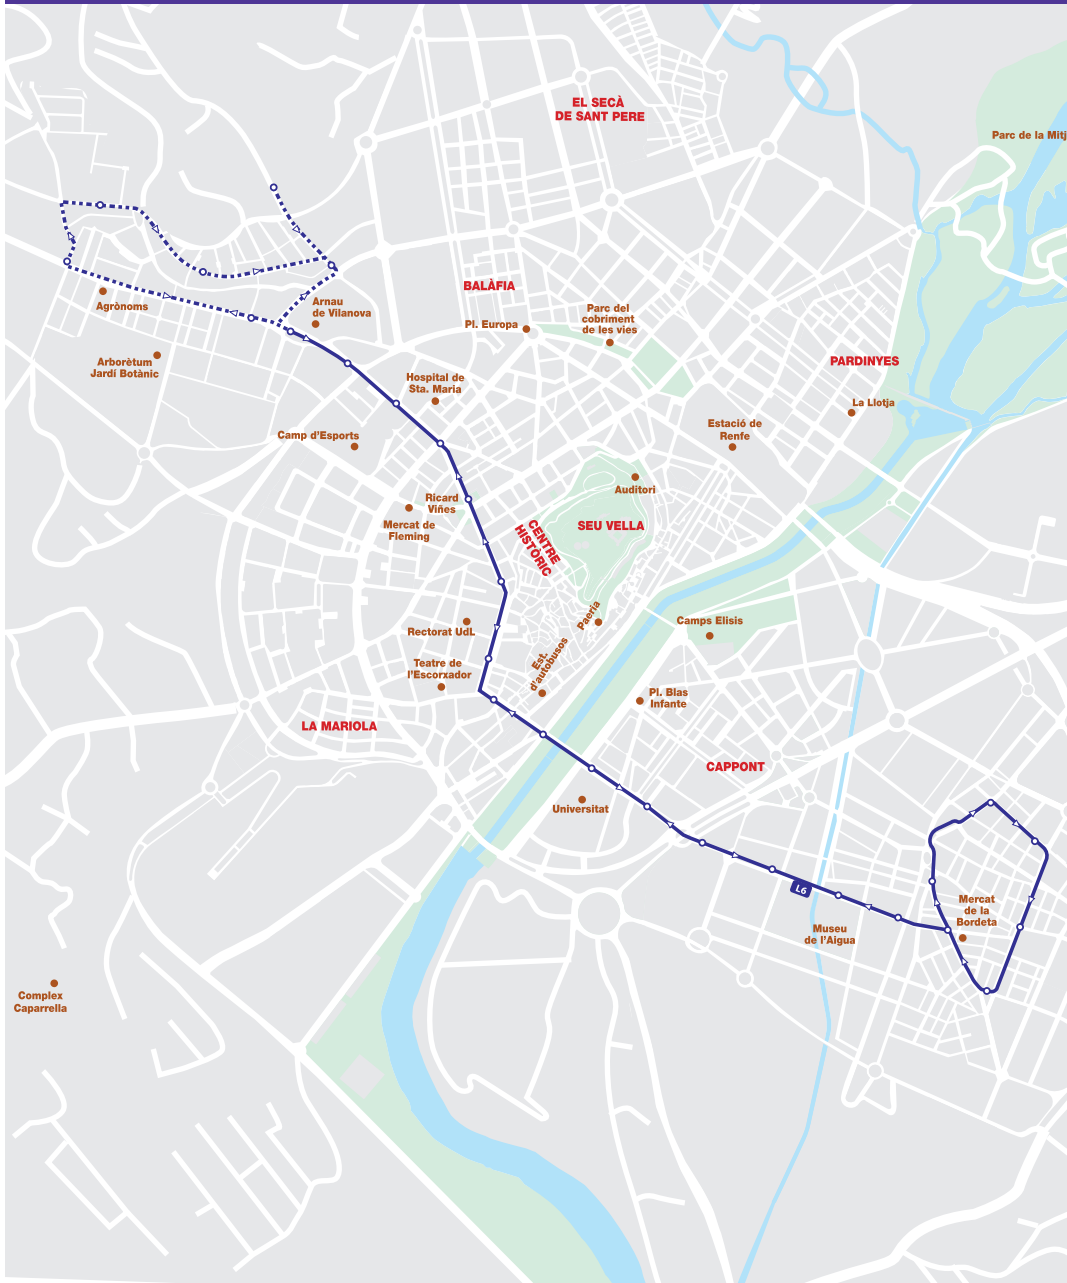

6

MERCAT BORDETA - A. DE VILANOVA (VILA MONTCADA)

6^{VM} Extensió Vila Montcada

FEINERS de setembre a juny	FEINERS Juliol i agost	DISSABTES
7:28 - 8:04 - 8:28 - 9:04 - 9:28 - 10:28 - 11:28 - 12:28 - 13:28 - 14:28 - 15:28 - 16:28 - 17:28 - 18:28 - 19:28	7:58 - 8:58 - 9:58 - 10:58 - 11:58 - 12:58 - 13:58 - 14:58 - 15:58 - 16:58 - 17:58 - 18:58 - 19:58	8:30 - 10:35 - 12:40 - 14:45 - 15:35

FESTIUS: no circula

Horaris aproximats de pas en condicions normals de servei. Per a més informació consultar els QR a cada parada. Les correspondències descrites poden referir-se a les línies que passen per la parada de la vorera de davant.