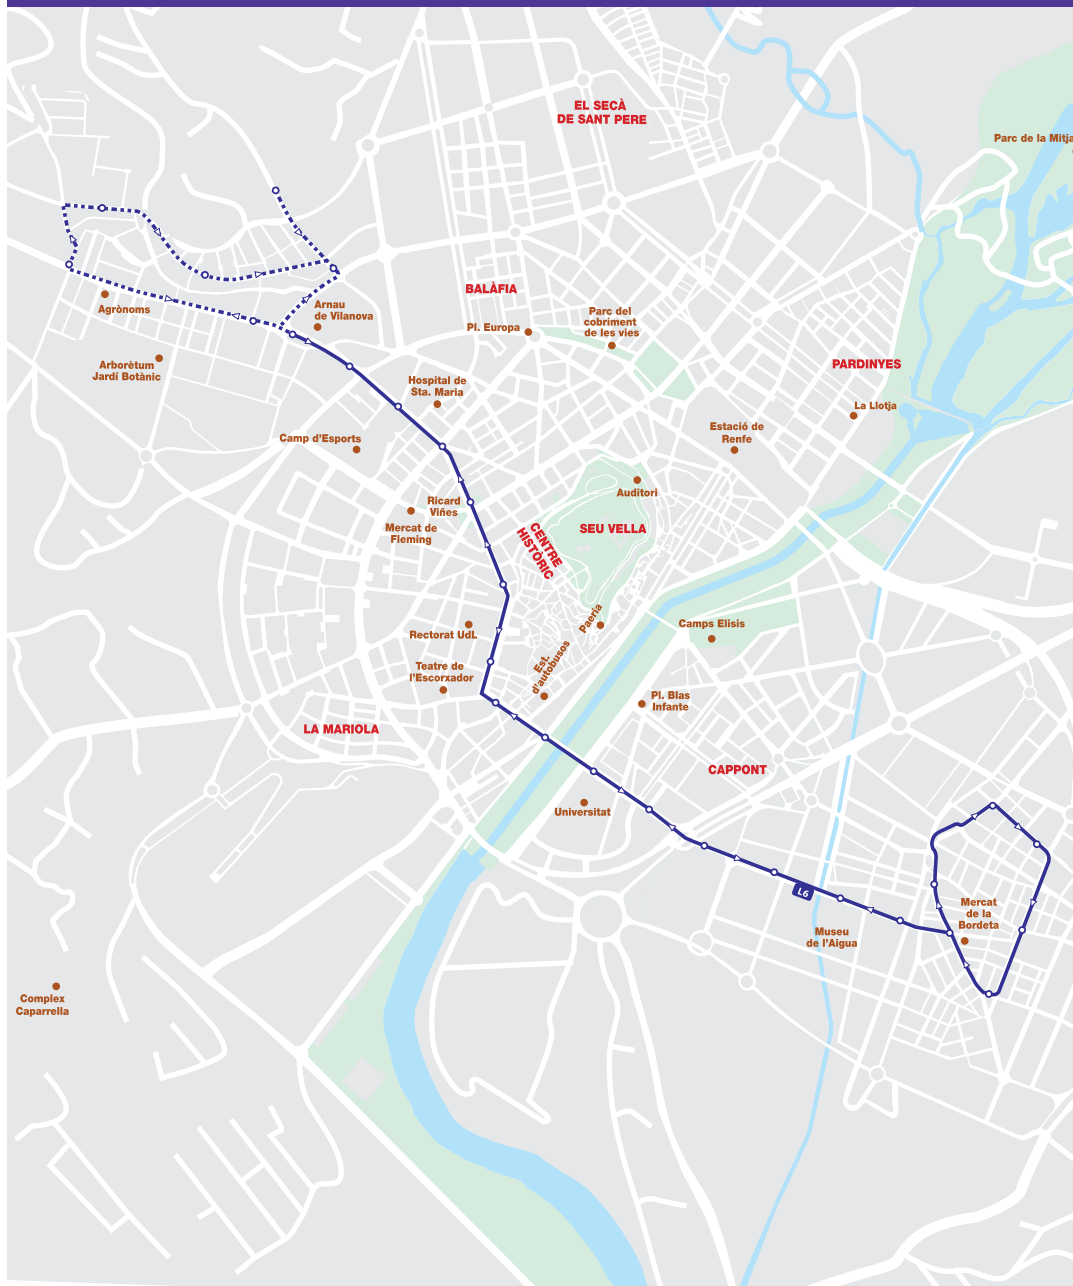

6

MERCAT BORDETA - A. DE VILANOVA

Sortides des de Pla d'Urgell

FEINERS De setembre a juny	FEINERS Juliol i agost
de 7:00 a 21:00 cada 12' 21:24 - 21:48	de 7:00 a 21:00 cada 15' 21:30 - 21:45
DISSABTES	FESTIUS
7:15 - 7:40 - 8:00 de 8:25 a 20:30 cada 25' 21:20	de 8:30 a 21:15 cada 45'

6^{VM} Extensió Vila Montcada

FEINERS De setembre a juny	FEINERS Juliol i agost
7:00 - 7:36 - 8:00 - 8:36 - 9:00 de 9:00 a 19:00 cada 60'	de 7:30 a 19:30 cada 60'
DISSABTES	FESTIUS
8:00 - 10:05 - 12:10 - 14:15 - 15:05	No circula

Horaris aproximats de pas en condicions normals de servei. Per a més informació consultar els QR a cada parada.
Les correspondències descrites poden referir-se a les línies que passen per la parada de la vorera de davant.

FESTIUS: no circula

Horaris aproximats de pas en condicions normals de servei. Per a més informació consultar els QR a cada parada. Les correspondències descrites poden referir-se a les línies que passen per la parada de la vorera de davant.