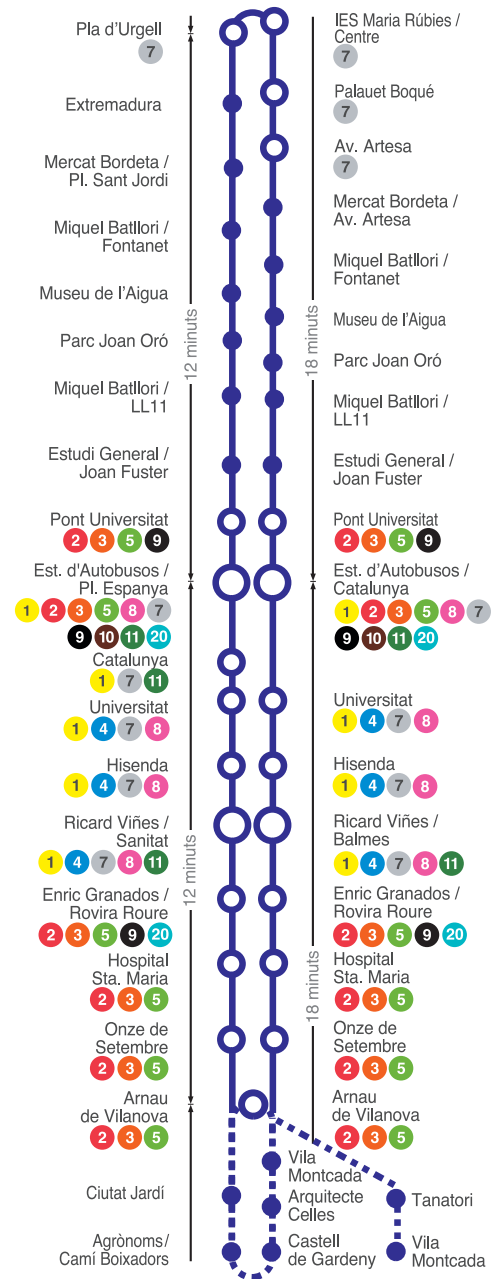

6

MERCAT BORDETA - A. DE VILANOVA (VILA MONTCADA)

6^{VM} Extensió Vila Montcada

FEINERS de setembre a juny	FEINERS Juliol i agost	DISSABTES
7:28 - 8:04 - 8:28 - 9:04 - 9:28 - 10:28 - 11:28 - 12:28 - 13:28 - 14:28 - 15:28 - 16:28 - 17:28 - 18:28 - 19:28	7:58 - 8:58 - 9:58 - 10:58 - 11:58 - 12:58 - 13:58 - 14:58 - 15:58 - 16:58 - 17:58 - 18:58 - 19:58	8:30 - 10:35 - 12:40 - 14:45 - 15:35

FESTIUS: no circula

Horaris aproximats de pas en condicions normals de servei. Per a més informació consultar els QR a cada parada. Les correspondències descrites poden referir-se a les línies que passen per la parada de la vorera de davant.