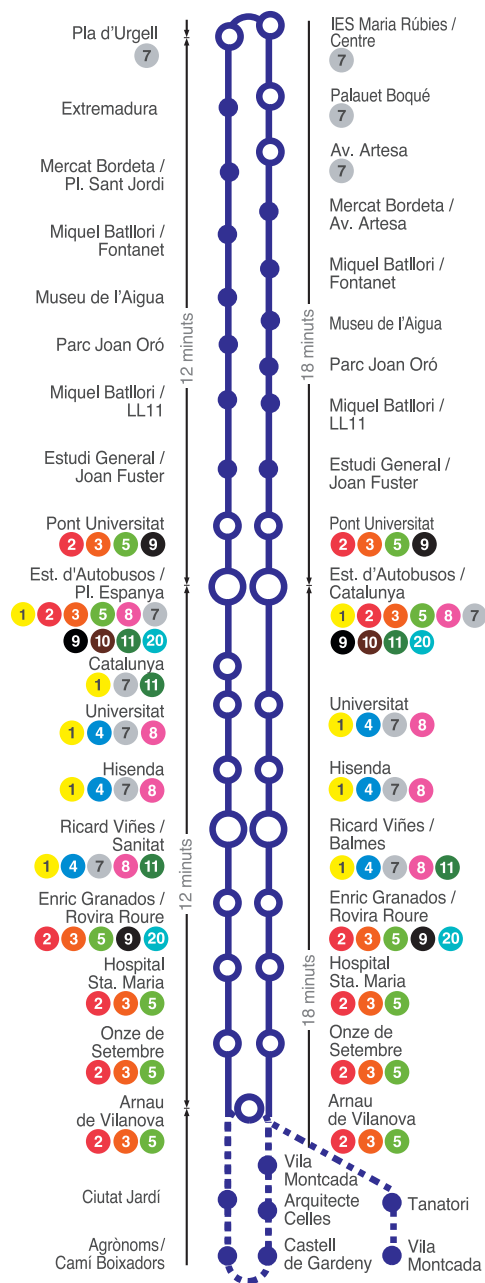

6

MERCAT BORDETA - A. DE VILANOVA

Sortides des de Pla d'Urgell

FEINERS De setembre a juny	FEINERS Juliol i agost
de 7:00 a 21:00 cada 12' 21:24 - 21:48	de 7:00 a 21:00 cada 15' 21:30 - 21:45
DISSABTES	FESTIUS
7:15 - 7:40 - 8:00 de 8:25 a 20:30 cada 25' 21:20	de 8:30 a 21:15 cada 45'

6^T Extensió Tanatori

FEINERS De setembre a juny	FEINERS Juliol i agost
de 9:36 a 19:36 cada 60'	10:00 - 11:00 - 12:00 - 13:00 - 17:00 - 18:00 - 19:00 - 20:00
DISSABTES	FESTIUS
13:00 - 13:25 - 14:40 - 15:30	13:00 - 13:45 - 14:30 - 16:00

6^{VM} Extensió Vila Montcada

FEINERS De setembre a juny	FEINERS Juliol i agost
7:00 - 7:36 - 8:00 - 8:36 - 9:00 de 9:00 a 19:00 cada 60'	de 7:30 a 19:30 cada 60'
DISSABTES	FESTIUS
8:00 - 10:05 - 12:10 - 14:15 - 15:05	No circula

Horaris aproximats de pas en condicions normals de servei. Per a més informació consultar els QR a cada parada.
Les correspondències descrites poden referir-se a les línies que passen per la parada de la vorera de davant.