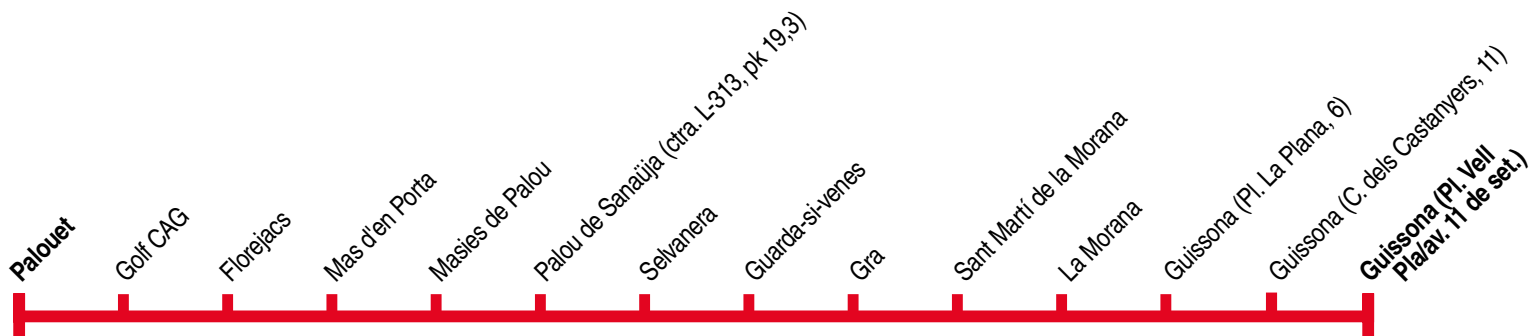

Palouet - Guissona

509

Palouet ▶ Guissona

	1*	Esc**	2*	2*	Esc**	Esc**	1*
Palouet	05.10	07.00	07.00	-	08.25	-	10.30
Golf AG	05.15	07.05	07.05	-	08.30	-	10.35
Florejacs	05.30	07.15	07.15	08.10	-	08.15	10.45
Mas d'en Porta	05.33	07.18	07.18	08.12	-	08.18	10.47
Masies de Palou	05.37	07.22	07.22	08.15	-	08.20	10.49
Palou de Sanaüja (ctra. L-313, pk 19,3)	05.40	07.24	07.24	08.17	-	08.22	10.50
Selvanera	05.50	07.27	07.27	08.20	08.35	08.25	11.00
Guarda-si-venes	05.55	07.30	07.30	08.25	08.40	08.27	11.05
Gra	06.05	07.34	07.34	08.35	-	08.33	11.12
Sant Martí de la Morana	06.10	07.36	07.36	08.40	-	08.35	11.15
La Morana	06.15	07.38	07.38	08.45	-	08.37	11.17
Guissona (Pl. La Plana, 6)	06.19	07.40	07.40	08.49	08.49	08.40	11.19
Guissona (C. dels Castanyers, 11)	06.20	07.41	07.41	08.50	08.50	08.41	11.20
Guissona (Pl. Vell Pla/av. 11 de setembre)	06.21	07.42	07.42	08.51	08.51	08.42	11.21

Guissona ▶ Palouet

	1*	Esc**	2*	Esc**	Esc**	2*	1*
Guissona (C. dels Castanyers, 11)	13.15	14.30	14.30	17.00	17.00	17.00	18.40
Guissona (Pl. Vell Pla/av. 11 de setembre)	13.16	14.31	14.31	17.01	17.01	17.01	18.41
Guissona (Pl. La Plana, 6)	13.17	14.32	14.32	17.02	17.02	17.02	18.42
La Morana (L310, pk 17,9)	13.20	14.45	14.45	17.15	17.10	17.15	18.55
Sant Martí de la Morana (L310, pk 17)	13.22	14.48	14.48	17.17	17.12	17.17	19.00
Gra (L310, pk 15,9)	13.25	14.52	14.52	17.20	17.14	17.20	19.05
Guarda-si-venes	13.32	14.58	14.58	-	17.20	17.30	19.15
Selvanera	13.37	15.03	15.03	-	17.23	17.35	19.20
Palou de Sanaüja (ctra. L-313, pk 19,3)	13.47	15.08	15.08	17.40	-	17.40	19.30
Masies de Palou	13.49	15.10	15.10	17.42	-	17.42	19.33
Mas d'en Porta	13.52	15.12	15.12	17.46	-	17.46	19.36
Florejacs	13.57	15.15	15.15	17.49	17.30	17.49	19.40
Golf CAG	14.10	15.25	15.25	-	17.35	-	19.50
Palouet	14.15	15.30	15.30	-	-	-	20.00