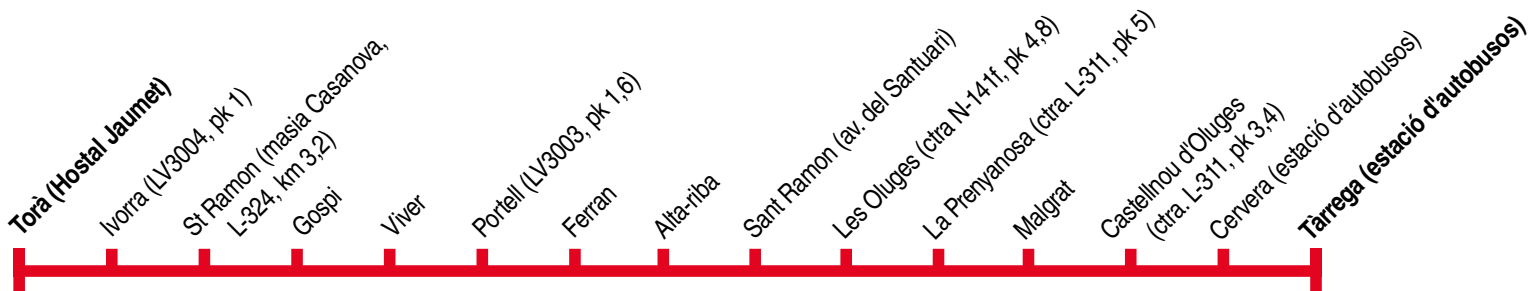

Torà - Cervera

504

Cervera ▶ Torà

1* Esc** 2* Esc** Esc** 1*

Torà (Hostal Jaumet)	06.00	-	-	-	07.45	-
Ivorra (LV3004, pk 1)	06.05	-	-	-	07.50	-
St Ramon (masia Casanova, L-324, km 3,2)	-	-	-	-	-	09.00
Gospi	-	-	-	-	-	09.05
Viver	06.10	06.55	06.55	-	-	09.10
Portell (LV3003, pk 1,6)	06.15	07.00	07.00	-	08.00	09.12
Ferran	06.19	-	07.03	-	-	09.15
Alta-riba	06.25	-	07.07	-	-	09.20
Sant Ramon (av. del Santuari)	06.28	07.10	07.10	-	08.05	09.23
Les Oluges (ctra N-141f, pk 4,8)	06.33	07.20	07.20	-	08.15	09.28
La Prenyanosa (ctra. L-311, pk 5)	06.40	07.25	07.25	08.23	-	09.35
Malgrat	06.44	07.27	07.27	08.26	-	09.39
Castellnou d'Oluges (ctra. L-311, pk 3,4)	06.48	07.30	07.30	08.28	-	09.43
Cervera (estació d'autobusos)	06.53	07.40	07.40	08.40	08.25	09.48
Tàrraga (estació d'autobusos)	-	-	-	-	08.40	-

Cervera ▶ Torà

3* 4** Esc* 1* Esc** Esc** 1*

Tàrraga (estació d'autobusos)	-	-	-	-	-	16.55	-
Cervera (estació d'autobusos)	12.15	12.55	14.30	15.55	16.40	17.20	18.15
Castellnou d'Oluges (ctra. L-311, pk 3,4)	12.25	13.15	14.45	16.15	16.55	-	18.30
Malgrat	12.29	13.19	14.49	16.19	16.57	-	18.34
La Prenyanosa (ctra. L-311, pk 5)	12.32	13.22	14.52	16.22	17.00	-	18.37
les Oluges (ctra N-141f, pk 4,8)	12.40	13.35	14.59	16.30	-	17.27	18.45
Sant Ramon (av. del Santuari)	12.45	13.40	15.04	16.35	17.10	17.33	18.50
Alta-riba	12.48	13.43	15.09	16.40	17.13	-	18.53
Ferran	12.54	13.49	15.14	16.45	17.22	-	18.59
Portell (LV3003, pk 1,6)	12.59	13.53	15.19	16.50	17.25	17.38	19.03
Viver	13.04	13.58	15.24	16.55	17.28	-	19.08
Gospi	-	-	-	-	17.35	-	-
St Ramon (L-324, 41°44'N, 1°19'E)	-	-	-	-	-	17.40	-
Ivorra (LV3004, pk 1)	-	-	-	-	-	-	17.48 19.14
Torà (Hostal Jaumet)	-	-	-	-	-	-	17.53 19.20