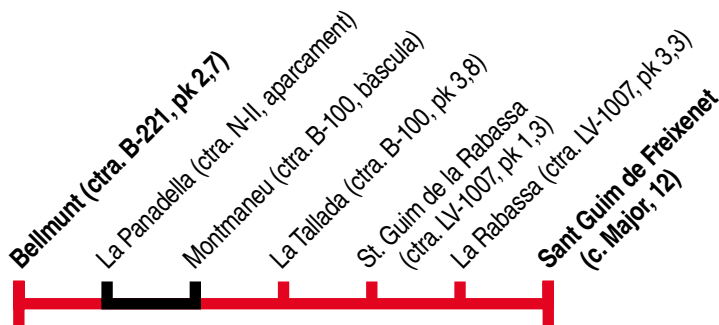

Sant Guim de Freixenet - Bellmunt **318**

Sant Guim de Freixenet ▶ Bellmunt

1* Esc**

Sant Guim de Freixenet (c. Major, 12)	06.45	16.05
La Rabassa (ctra. LV-1007, pk 3,3)	06.53	16.20
St. Guim de la Rabassa (ctra. LV-1007, pk 1,3)	06.55	16.23
La Tallada (ctra. B-100, pk 4)	06.58	16.28
Montmaneu (ctra. B-100, bàscula)	07.01	16.32
La Panadella (ctra. N-II, apartament)	07.05	16.35
Bellmunt (ctra. B-221, pk 2,7)	07.10	16.38

Bellmunt ▶ Sant Guim de Freixenet

Esc** **1*** **1**+

Bellmunt (ctra. B-221, pk 2,7)	09.03	14.10	18.10
La Panadella (ctra. N-II, apartament)	09.06	14.15	18.15
Montmaneu (ctra. B-100, bàscula)	09.09	14.20	18.20
La Tallada (ctra. B-100, pk 3,8)	09.13	14.22	18.22
St. Guim de la Rabassa (ctra. LV-1007, pk 1,3)	09.18	14.25	18.25
La Rabassa (ctra. LV-1007, pk 3,3)	09.21	14.27	18.27
Sant Guim de Freixenet (c. Major, 12)	09.27	14.35	18.35