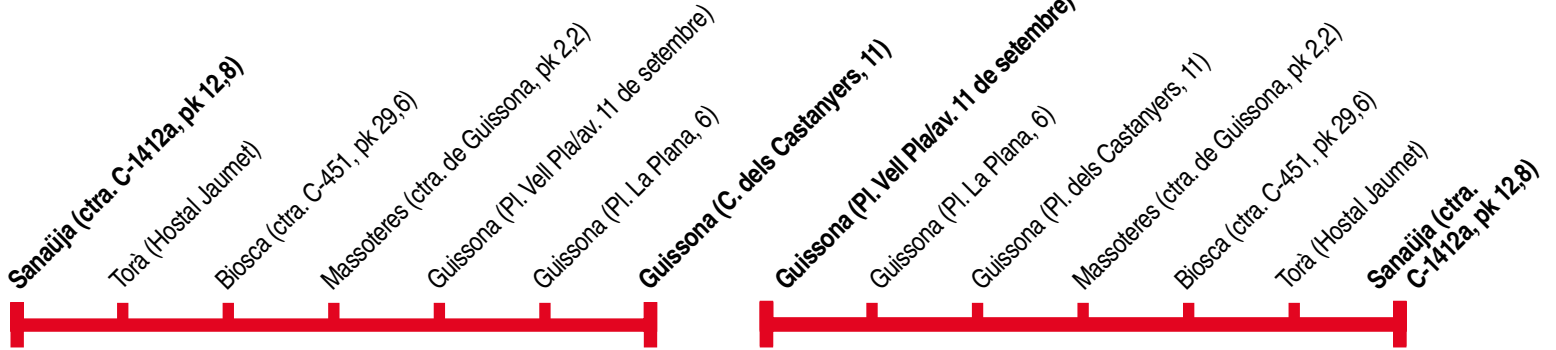

Sanaüja - Guissona

308

Sanaüja ▶ Guissona

Esc** 2* Esc** 2* 1*

Destí	Esc**	2*	Esc**	2*	1*
Sanaüja (ctr. C-1412a, pk 12,8)	07.15	07.15	08.15	08.15	09.45
Torà (Hostal Jaumet)	07.30	07.30	08.25	08.25	09.55
Biosca (ctr. C-451, pk 29,6)	07.35	07.35	08.30	08.30	10.00
Massoteres (ctr. de Guissona, pk 2,2)	07.40	07.40	08.35	08.35	10.05
Guissona (Pl. Vell Pla/av. 11 de setembre)	07.49	07.49	08.49	08.49	10.14
Guissona (Pl. La Plana, 6)	07.50	07.50	08.50	08.50	10.15
Guissona (C. dels Castanyers, 11)	07.51	07.51	08.51	08.51	10.16

Guissona ▶ Sanaüja

1* Esc** 2* Esc** 2* 1*

Destí	1*	Esc**	2*	Esc**	2*	1*
Guissona (Pl. Vell Pla/av. 11 de setembre)	12.30	14.30	14.30	17.00	17.00	18.40
Guissona (Pl. La Plana, 6)	12.31	14.31	14.31	17.01	17.01	18.41
Guissona (Pl. dels Castanyers, 11)	12.32	14.32	14.32	17.02	17.02	18.42
Massoteres (ctr. de Guissona, pk 2,2)	12.40	14.45	14.45	17.15	17.15	18.55
Biosca (ctr. C-451, pk 29,6)	12.50	14.55	14.55	17.25	17.25	19.05
Torà (Hostal Jaumet)	12.55	15.00	15.00	17.30	17.30	19.10
Sanaüja (ctr. C-1412a, pk 12,8)	13.05	15.15	15.15	17.45	17.45	19.25