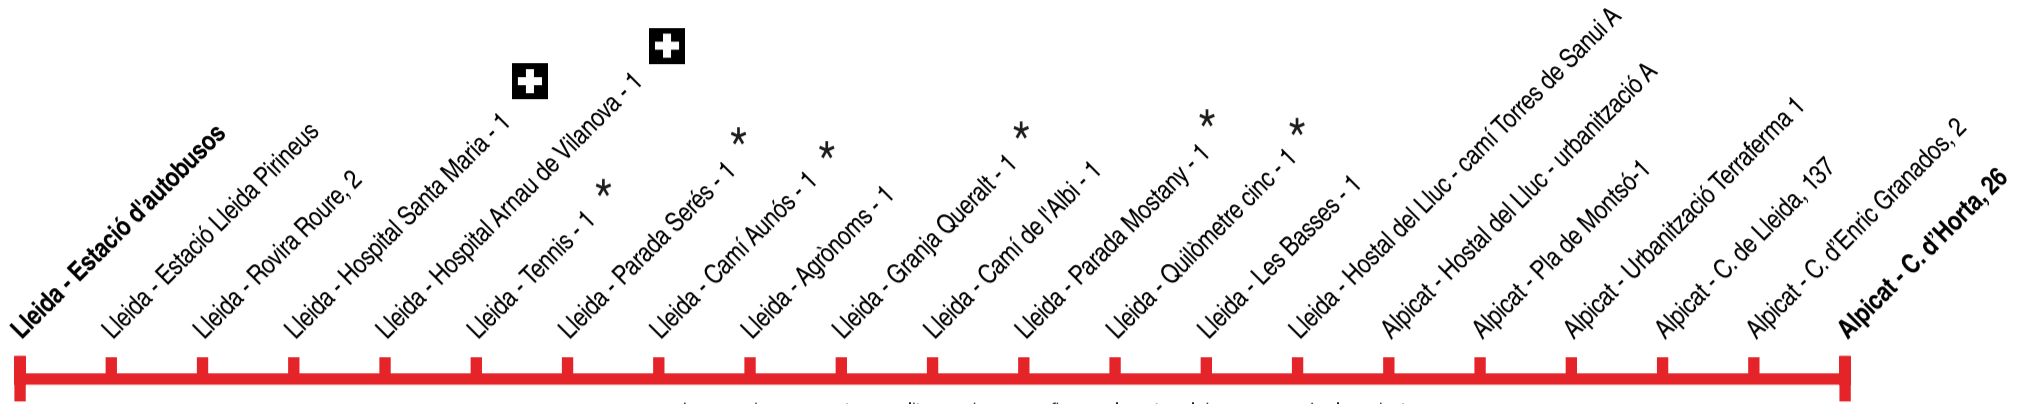

Lleida - Alpicat

128/e4

Les parades en negreta es realitzaran de manera fixa, per la resta cal demanar parada al conductor

Lleida ▶ Alpicat

Dilluns a divendres feiners

	7.30	8.30	9.00	10.00	11.00	12.00	13.00	14.00	15.00	16.00	16.30	17.00	18.00	18.30	19.00	19.30	20.00	21.00
Lleida - Estació d'autobusos	7.30	8.30	9.00	10.00	11.00	12.00	13.00	14.00	15.00	16.00	16.30	17.00	18.00	18.30	19.00	19.30	20.00	21.00
Lleida - Estació Lleida Pirineus	-	-	-	-	-	-	-	-	-	16.05	16.35	-	-	-	-	19.35	-	-
Lleida - Rovira Roure, 2	7.35	8.35	9.05	10.05	11.05	12.05	13.05	14.05	15.05	16.10	16.40	17.05	18.05	18.35	19.05	19.40	20.05	21.05
Lleida - Hospital Santa Maria - 1	7.40	8.40	9.10	10.10	11.10	12.10	13.10	14.10	15.10	16.15	16.45	17.10	18.10	18.40	19.10	19.45	20.10	21.10
Lleida - Hospital Arnau de Vilanova - 1	7.43	8.43	9.13	10.13	11.13	12.13	13.13	14.13	15.13	16.18	16.48	17.13	18.13	18.43	19.13	19.48	20.13	21.13
Lleida - Tennis - 1	*	*	*	*	*	*	*	*	*	*	*	*	*	*	*	*	*	*
Lleida - Parada Serés - 1	*	*	*	*	*	*	*	*	*	*	*	*	*	*	*	*	*	*
Lleida - Camí Aunós - 1	*	*	*	*	*	*	*	*	*	*	*	*	*	*	*	*	*	*
Lleida - Agrònoms - 1	7.46	8.46	9.16	10.16	11.16	12.16	13.16	14.16	15.16	16.21	16.51	17.16	18.16	18.46	19.16	19.51	20.16	21.16
Lleida - Granja Queralt - 1	*	*	*	*	*	*	*	*	*	*	*	*	*	*	*	*	*	*
Lleida - Camí de l'Albi - 1	7.47	8.47	9.17	10.17	11.17	12.17	13.17	14.17	15.17	16.22	16.52	17.17	18.17	18.47	19.17	19.52	20.17	21.17
Lleida - Parada Mostany - 1	*	*	*	*	*	*	*	*	*	*	*	*	*	*	*	*	*	*
Lleida - Quilòmetre cinc - 1	*	*	*	*	*	*	*	*	*	*	*	*	*	*	*	*	*	*
Lleida - Les Basses - 1	7.48	8.48	9.18	10.18	11.18	12.18	13.18	14.18	15.18	16.23	16.53	17.18	18.18	18.48	19.18	19.53	20.18	21.18
Lleida - Hostal del Lluç - camí Torres de Sanui A	7.49	8.49	9.19	10.19	11.19	12.19	13.19	14.19	15.19	16.24	16.54	17.19	18.19	18.49	19.19	19.54	20.19	21.19
Alpicat - Hostal del Lluç - urbanització A	7.52	8.52	9.22	10.22	11.22	12.22	13.22	14.22	15.22	16.27	16.57	17.22	18.22	18.52	19.22	19.57	20.22	21.22
Alpicat - Pla de Montsó-1	7.54	8.54	9.24	10.24	11.24	12.24	13.24	14.24	15.24	16.29	16.59	17.24	18.24	18.54	19.24	19.59	20.24	21.24
Alpicat - Urbanització Terraferma 1	7.55	8.55	9.25	10.25	11.25	12.25	13.25	14.25	15.25	16.30	17.00	17.25	18.25	18.55	19.25	20.00	20.25	21.25
Alpicat - C. de Lleida, 137	7.56	8.56	9.26	10.26	11.26	12.26	13.26	14.26	15.26	16.31	17.01	17.26	18.26	18.56	19.26	20.01	20.26	21.26
Alpicat - C. d'Enric Granados, 2	7.57	8.57	9.27	10.27	11.27	12.27	13.27	14.27	15.27	16.32	17.02	17.27	18.27	18.57	19.27	20.02	20.27	21.27
Alpicat - C. d'Horta, 26	7.58	8.58	9.28	10.28	11.28	12.28	13.28	14.28	15.28	16.33	17.03	17.28	18.28	18.58	19.28	20.03	20.28	21.28

Dissabtes feiners