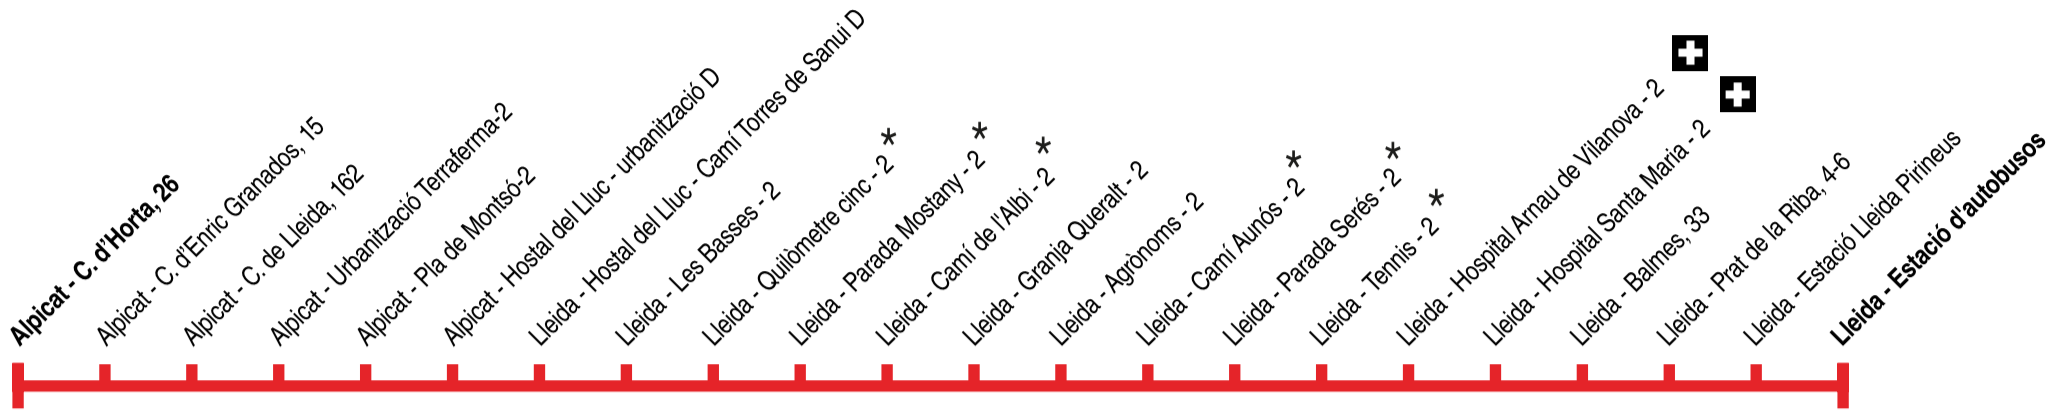

Alpicat - Lleida

128/e4

* Parada discrecional, cal demanar parada al conductor

Alpicat ▶ Lleida

Dilluns a divendres feiners

	E	E	E	E	E	E	E	E	E	E	E	E	E	E	E	E	E
Alpicat - C. d'Horta, 26	6.55	8.00	9.00	9.30	10.30	11.30	12.30	13.30	14.30	15.30	16.30	17.30	18.00	18.30	19.00	19.30	20.30
Alpicat - C. d'Enric Granados, 15	6.56	8.01	9.01	9.31	10.31	11.31	12.31	13.31	14.31	15.31	16.31	17.31	18.01	18.31	19.01	19.31	20.31
Alpicat - C. de Lleida, 162	6.57	8.02	9.02	9.32	10.32	11.32	12.32	13.32	14.32	15.32	16.32	17.32	18.02	18.32	19.02	19.32	20.32
Alpicat - Urbanització Terraferma-2	6.59	8.04	9.04	9.34	10.34	11.34	12.34	13.34	14.34	15.34	16.34	17.34	18.04	18.34	19.04	19.34	20.34
Alpicat - Pla de Montsó-2	7.01	8.06	9.06	9.36	10.36	11.36	12.36	13.36	14.36	15.36	16.36	17.36	18.06	18.36	19.06	19.36	20.36
Alpicat - Hostal del Lluç - urbanització D TD	7.02	8.07	9.07	9.37	10.37	11.37	12.37	13.37	14.37	15.37	16.37	17.37	18.07	18.37	19.07	19.37	20.37
Lleida - Hostal del Lluç - Camí Torres de Sanui D	7.07	8.12	9.12	9.41	10.41	11.41	12.41	13.41	14.41	15.41	16.41	17.41	18.11	18.41	19.11	19.41	20.41
Lleida - Les Basses - 2	7.10	8.15	9.15	9.44	10.44	11.44	12.44	13.44	14.44	15.44	16.44	17.44	18.14	18.44	19.14	19.44	20.44
Lleida - Quilòmetre cinc - 2	*	*	*	*	*	*	*	*	*	*	*	*	*	*	*	*	*
Lleida - Parada Mostany - 2	*	*	*	*	*	*	*	*	*	*	*	*	*	*	*	*	*
Lleida - Camí de l'Albi - 2	*	*	*	*	*	*	*	*	*	*	*	*	*	*	*	*	*
Lleida - Granja Queralt - 2	7.14	8.19	9.19	9.48	10.48	11.48	12.48	13.48	14.48	15.48	16.48	17.48	18.18	18.48	19.18	19.48	20.48
Lleida - Agrònoms - 2	7.15	8.20	9.20	9.49	10.49	11.49	12.49	13.49	14.49	15.49	16.49	17.49	18.19	18.49	19.19	19.49	20.49
Lleida - Camí Aunós - 2	*	*	*	*	*	*	*	*	*	*	*	*	*	*	*	*	*
Lleida - Parada Serés - 2	*	*	*	*	*	*	*	*	*	*	*	*	*	*	*	*	*
Lleida - Tennis - 2	*	*	*	*	*	*	*	*	*	*	*	*	*	*	*	*	*
✚ Lleida - Hospital Arnau de Vilanova - 2	7.19	8.24	9.24	9.53	10.53	11.53	12.53	13.53	14.53	15.53	16.53	17.53	18.23	18.53	19.23	19.53	20.53
✚ Lleida - Hospital Santa Maria - 2	7.20	8.25	9.25	9.55	10.55	11.55	12.55	13.55	14.55	15.55	16.55	17.55	18.25	18.55	19.25	19.55	20.55
Lleida - Balmes, 33	-	-	-	9.57	10.57	11.57	12.57	13.57	14.57	15.57	16.57	17.57	18.27	18.57	19.27	19.57	20.57
Lleida - Prat de la Riba, 4-6	7.22	8.27	9.27	-	-	-	-	-	-	-	-	-	-	-	-	-	-
Lleida - Rambla Ferran, 53	7.25	8.30	9.30	-	-	-	-	-	-	-	-	-	-	-	-	-	-
Lleida - Estació d'autobusos	7.30	8.35	9.35	9.59	10.59	11.59	12.59	13.59	14.59	15.59	16.59	17.59	18.29	18.59	19.29	19.59	20.59