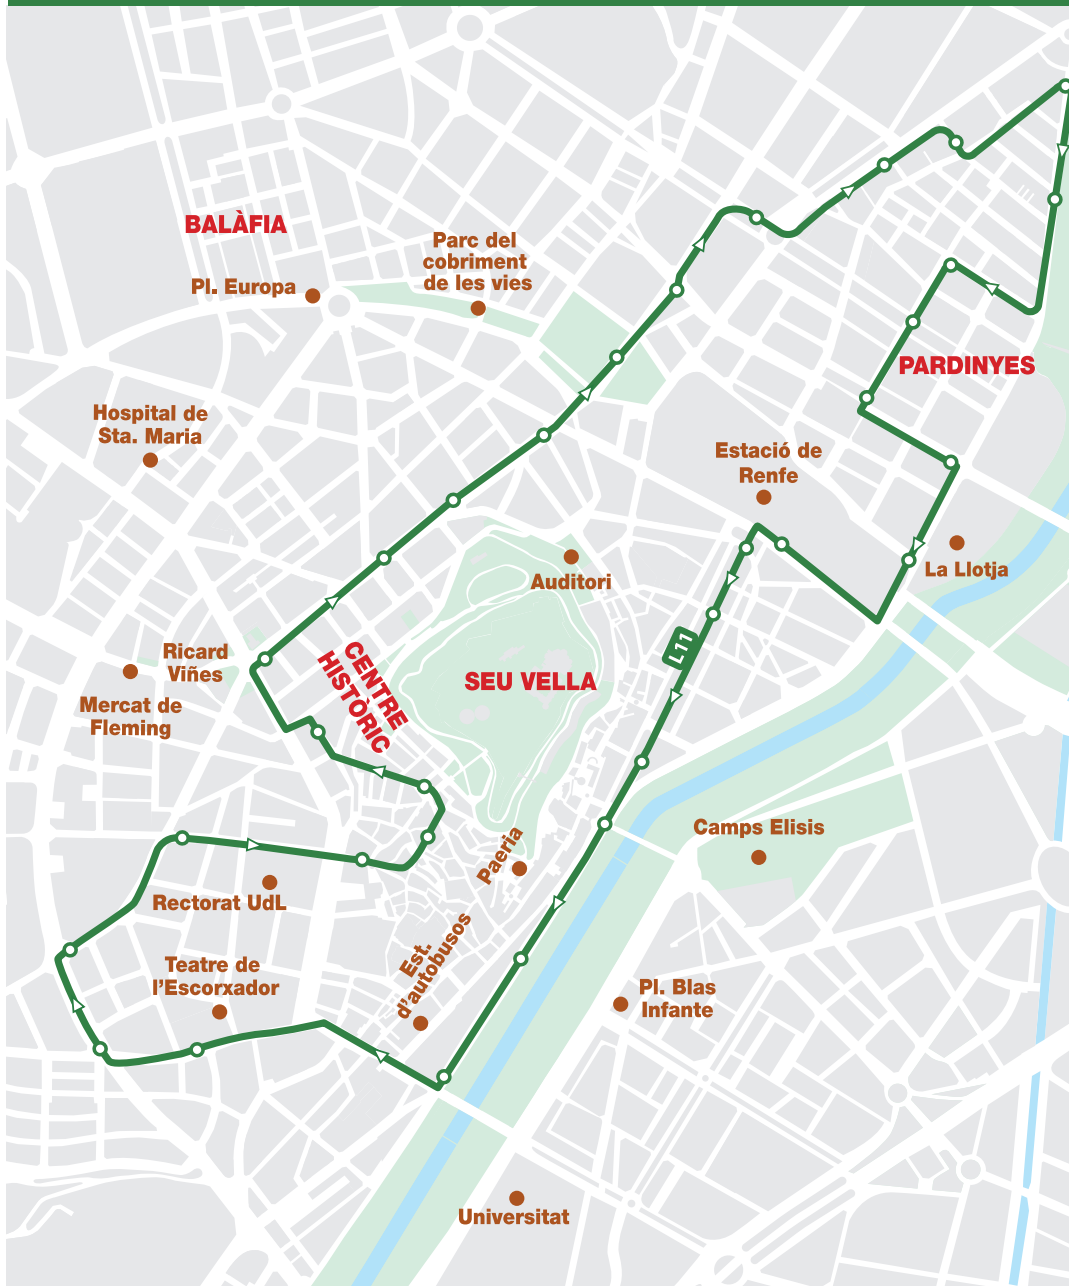

# CENTRE HISTÒRIC - PARDINYES

## FESTIUS

Estació d'Autobusos

8:00 - 8:45 - 9:30 -  
10:15 - 11:00 - 11:45 -  
12:30 - 13:15 - 14:00 -  
14:45 - 15:30 - 16:15 -  
17:00 - 17:45 - 18:30 -  
19:15 - 20:00

Seu Vella / Mercat del Pla

8:15 - 9:00 - 9:45 -  
10:30 - 11:15 - 12:00 -  
12:45 - 13:30 - 14:15 -  
15:00 - 15:45 - 16:30 -  
17:17 - 18:00 - 18:45 -  
19:30 - 20:15

Baró de Maials / Tortosa

8:35 - 9:20 - 10:05 -  
10:50 - 11:35 - 12:20 -  
13:05 - 13:50 - 14:35 -  
15:20 - 16:05 - 16:50 -  
17:35 - 18:20 - 19:05 -  
19:50 - 20:35

No circula