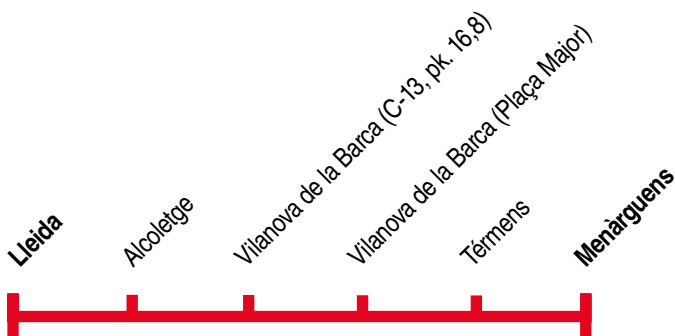

Menàrguens
Lleida

105

Menàrguens ▶ Lleida

	2	1
Menàrguens	07.50	13.55
Tèrmens	07.55	14.00
Vilanova de la Barca (Plaça Major)	08.03	14.08
Vilanova de la Barca (C-13, pk. 16,8)	08.05	14.10
Alcoletge	08.15	14.20
Lleida	08.30	14.35

Lleida ▶ Menàrguens

	2	3	1
Lleida	13.15	18.30	19.30
Alcoletge	13.30	18.45	19.45
Vilanova de la Barca (C-13, pk. 16,8)	13.40	18.55	19.55
Vilanova de la Barca (Plaça Major)	13.42	18.57	19.57
Tèrmens	13.50	19.05	20.05
Menàrguens	13.55	19.10	20.10

1 De dilluns a divendres feiners

2 Feiners

3 Lectius

Consulteu expedicions que connecten Lleida i Menàrguens per Corbins (Línia 103)