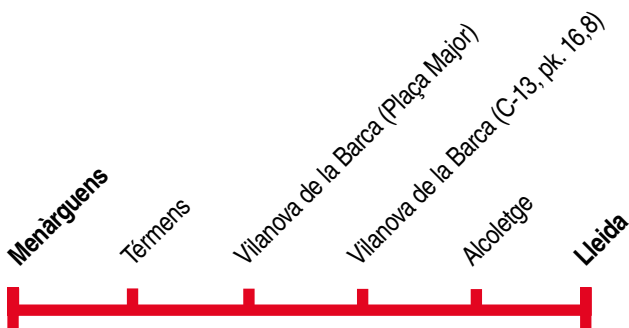

Menàrguens
Lleida

105

Menàrguens ▶ Lleida

	2	1
Menàrguens	07.50	13.55
Tèrmens	07.55	14.00
Vilanova de la Barca (Plaça Major)	08.03	14.08
Vilanova de la Barca (C-13, pk. 16,8)	08.05	14.10
Alcoletge	08.15	14.20
Lleida	08.30	14.35

Lleida ▶ Menàrguens

	2	3	1
Lleida	13.15	18.30	19.30
Alcoletge	13.30	18.45	19.45
Vilanova de la Barca (C-13, pk. 16,8)	13.40	18.55	19.55
Vilanova de la Barca (Plaça Major)	13.42	18.57	19.57
Tèrmens	13.50	19.05	20.05
Menàrguens	13.55	19.10	20.10

1 De dilluns a divendres feiners

2 Feiners

3 Lectius

Consulteu expedicions que connecten Lleida i Menàrguens per Corbins (Línia 103)